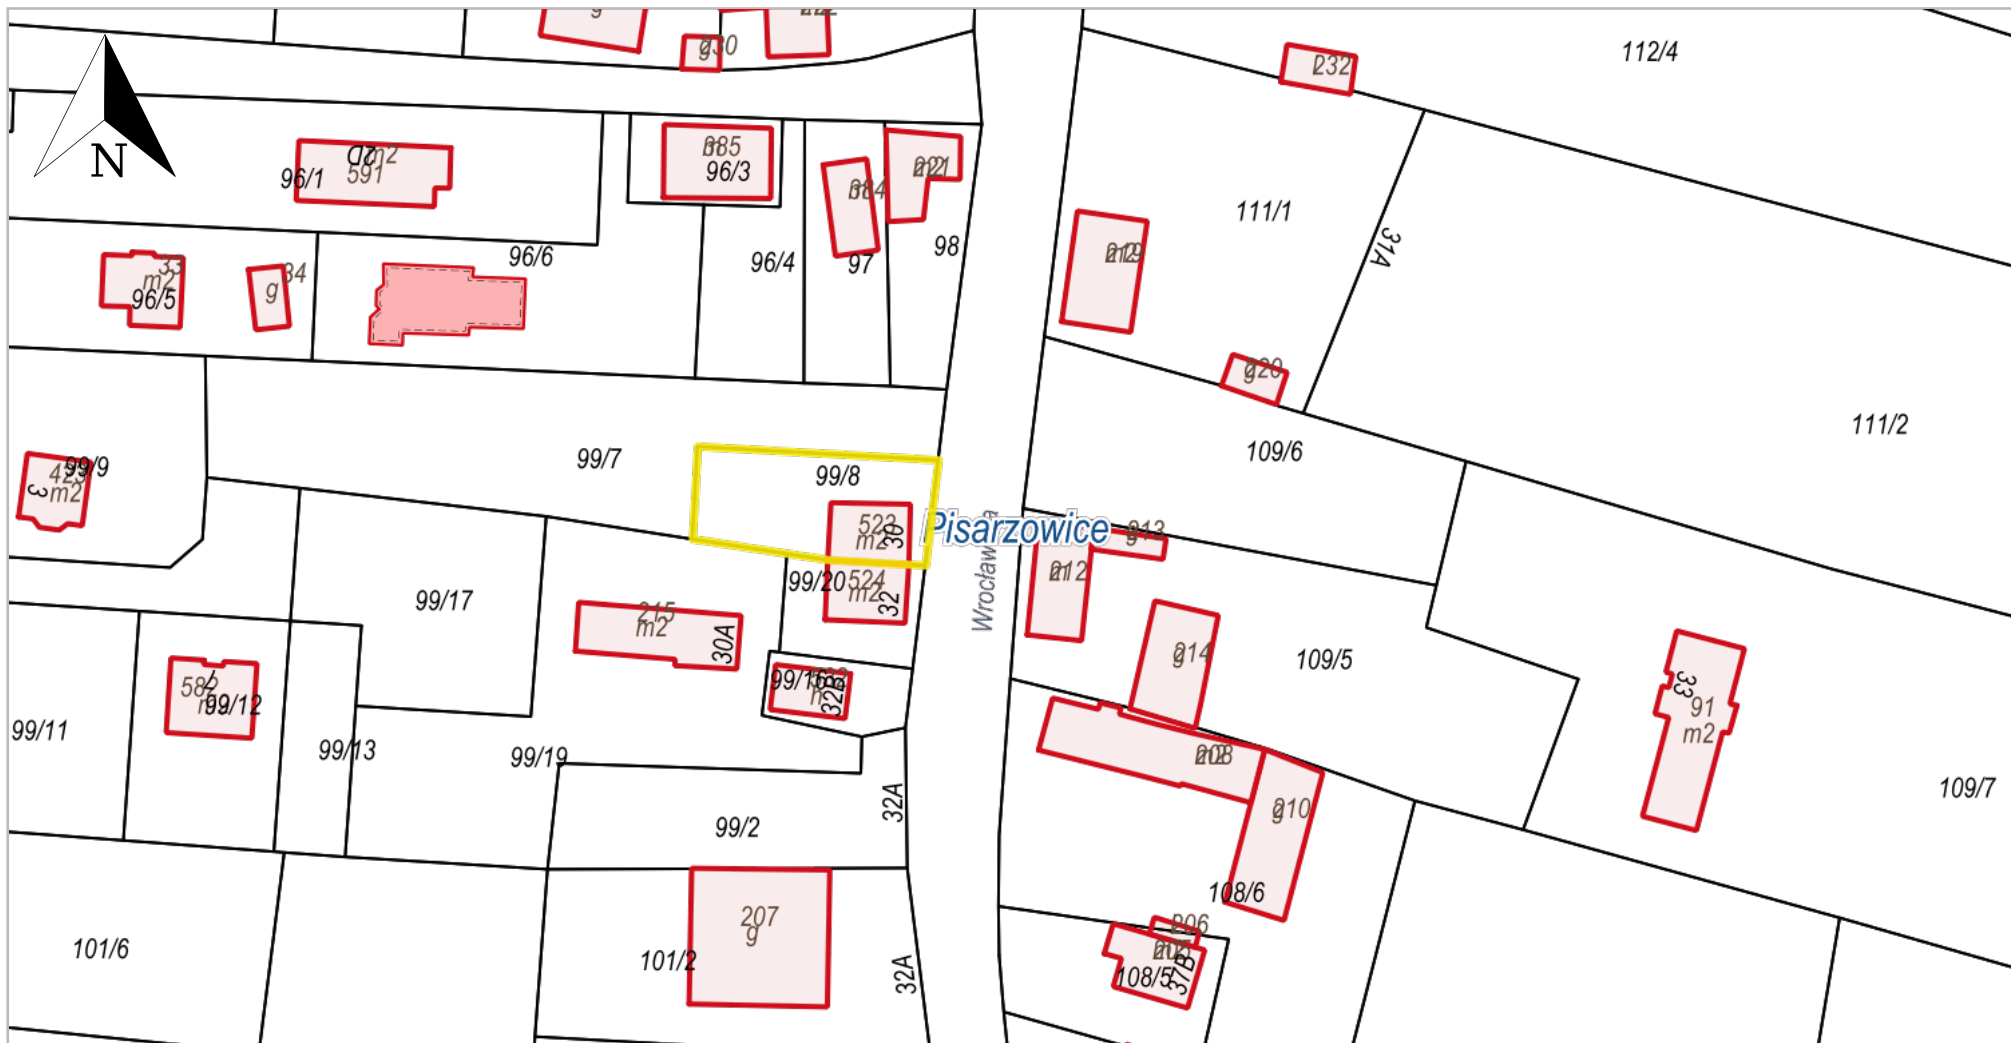

Wydruk z systemu IntraEWID

Pisarzowice działka nr 99/8

skala 1: 1 000

układ współrzędnych 2000 strefa 6 (18°)

x = 5675570.67, y = 6419862.76

x = 5675433.79, y = 6419597.12

Pisarzowice, Miękinia - obszar wiejski

Legenda

-  Granica obrębu
-  Budynek w budowie
-  Budynek
-  Działka