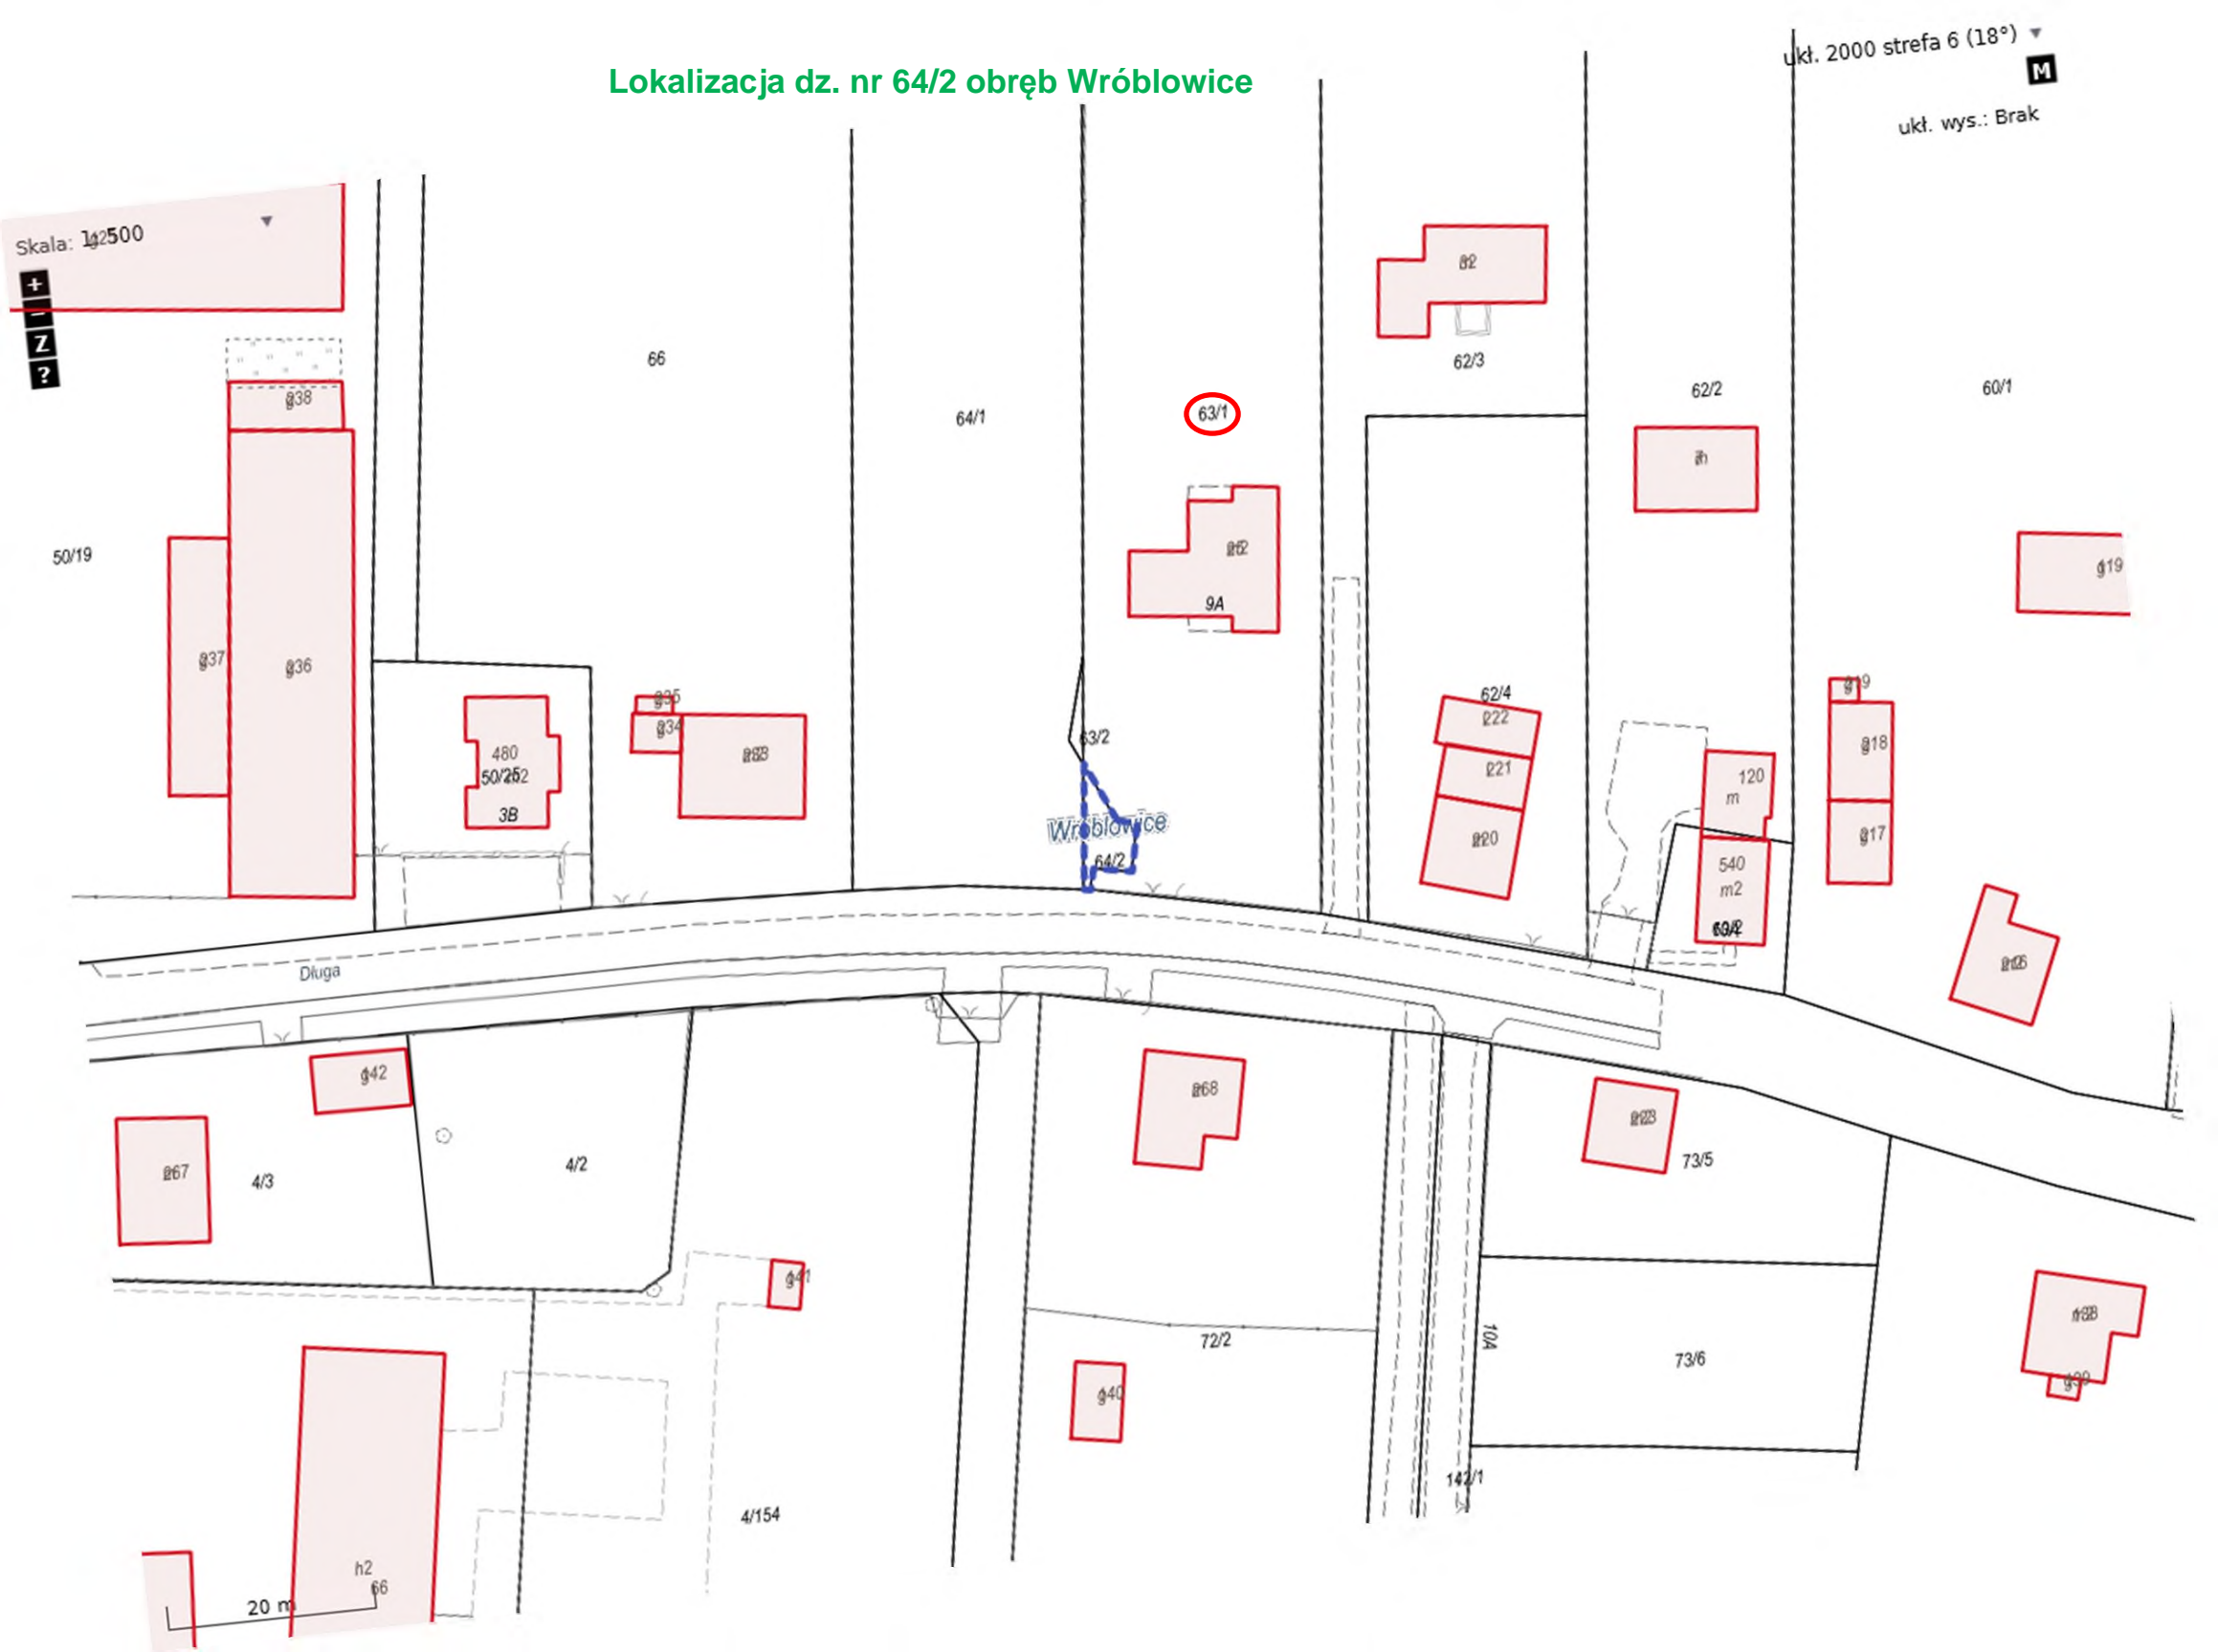

Lokalizacja dz. nr 64/2 obręb Wróblowice

ukt. 2000 strefa 6 (18°) **M**

ukt. wys.: Brak

Skala: 1:2500

Długa

Wróblowice

20 m

h2
66