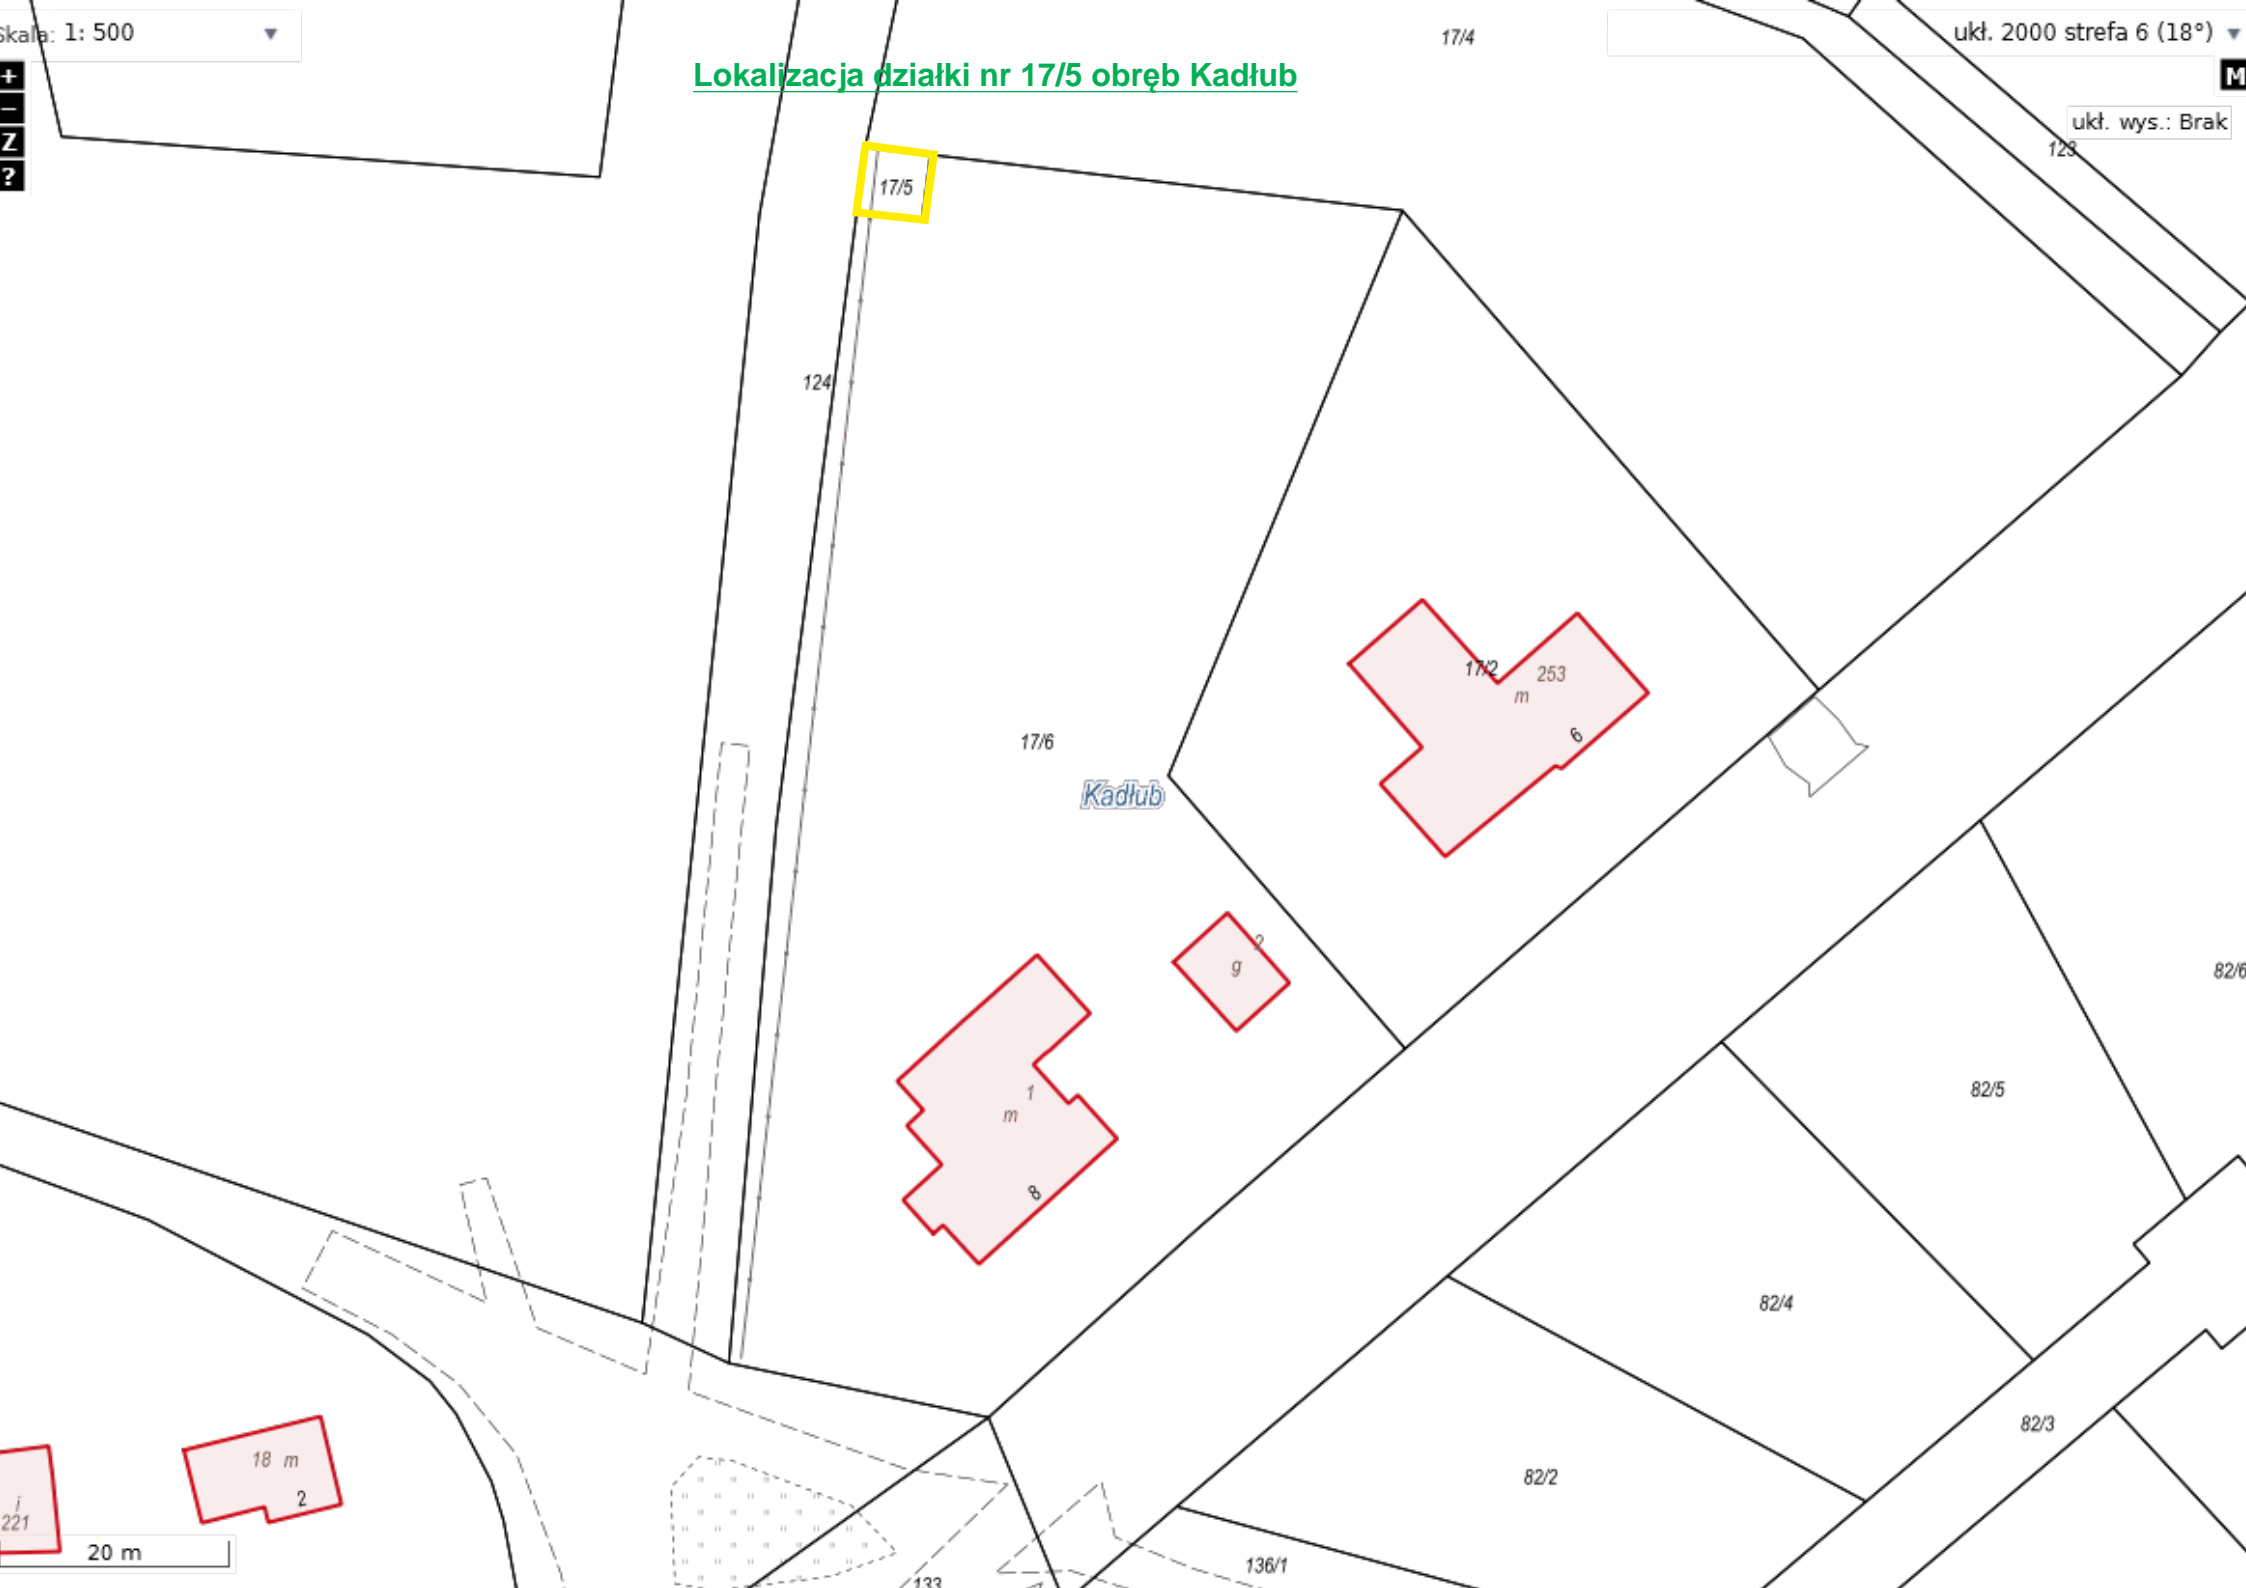

Lokalizacja działki nr 17/5 obręb Kadlub

17/5

124

17/6

Kadlub

17/2

253
m

6

2

g

1

m

8

82/5

82/4

82/3

82/2

136/1

133

82/6

221

18 m

2

20 m