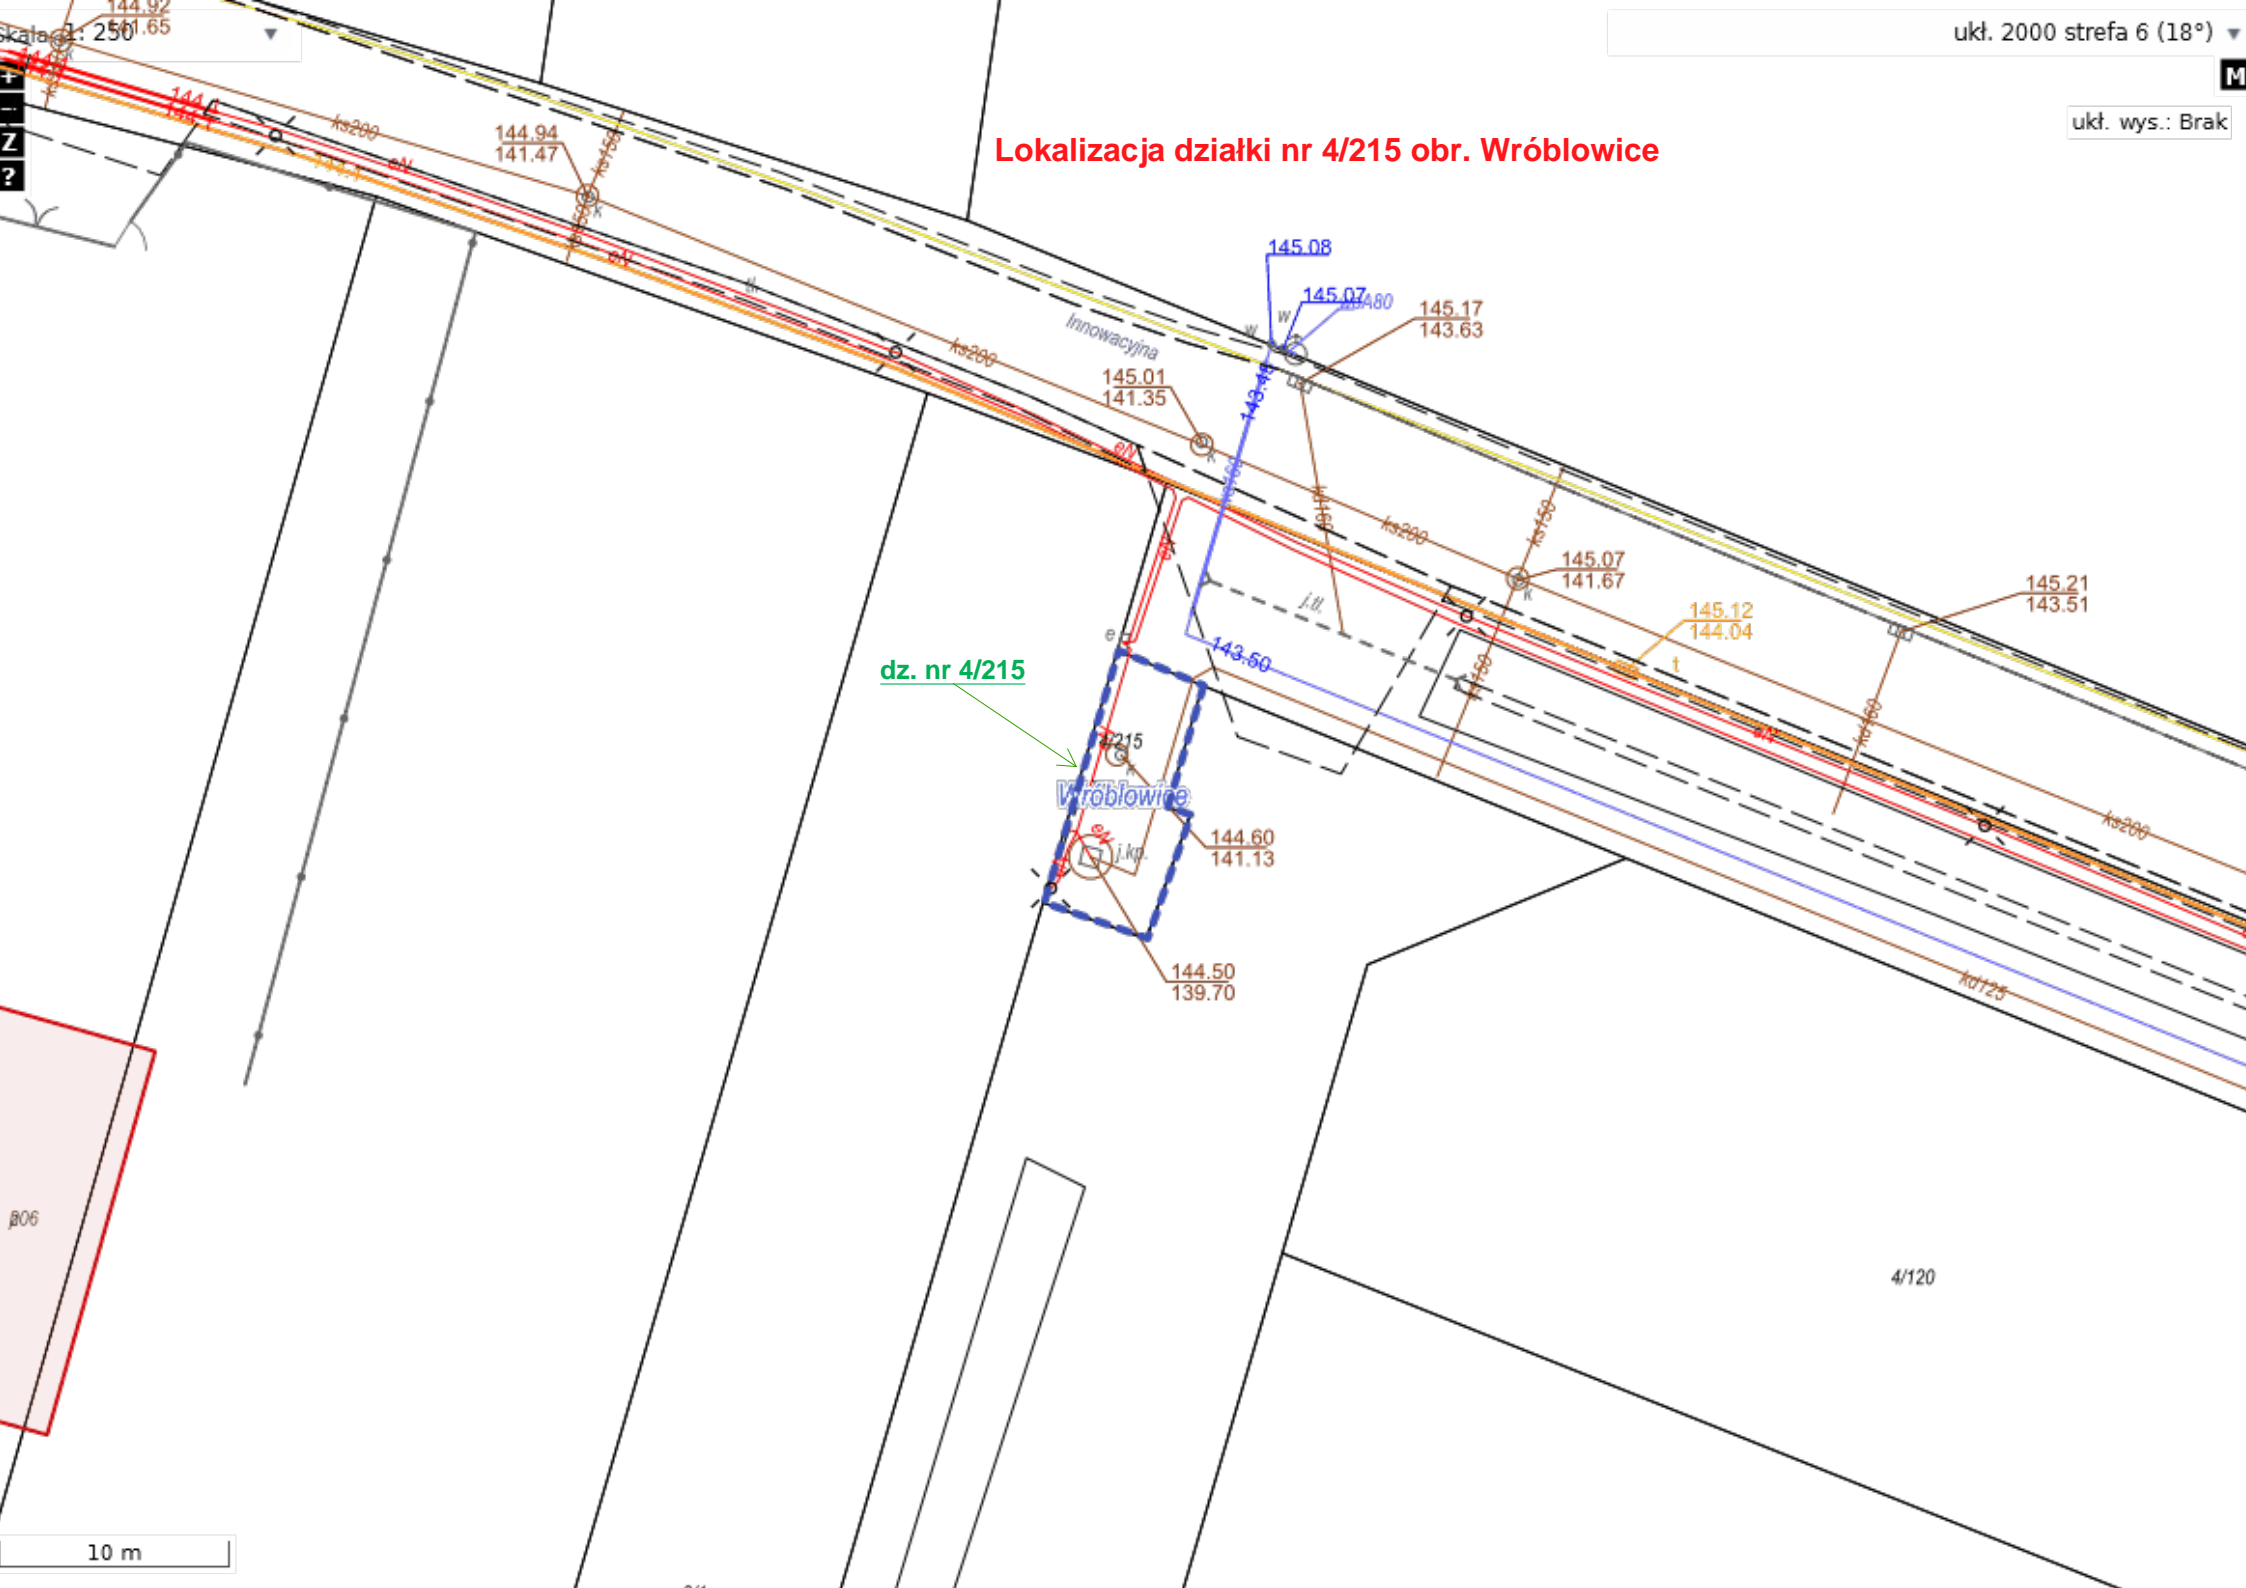

Lokalizacja działki nr 4/215 obr. Wróblowice

006

4/120

10 m