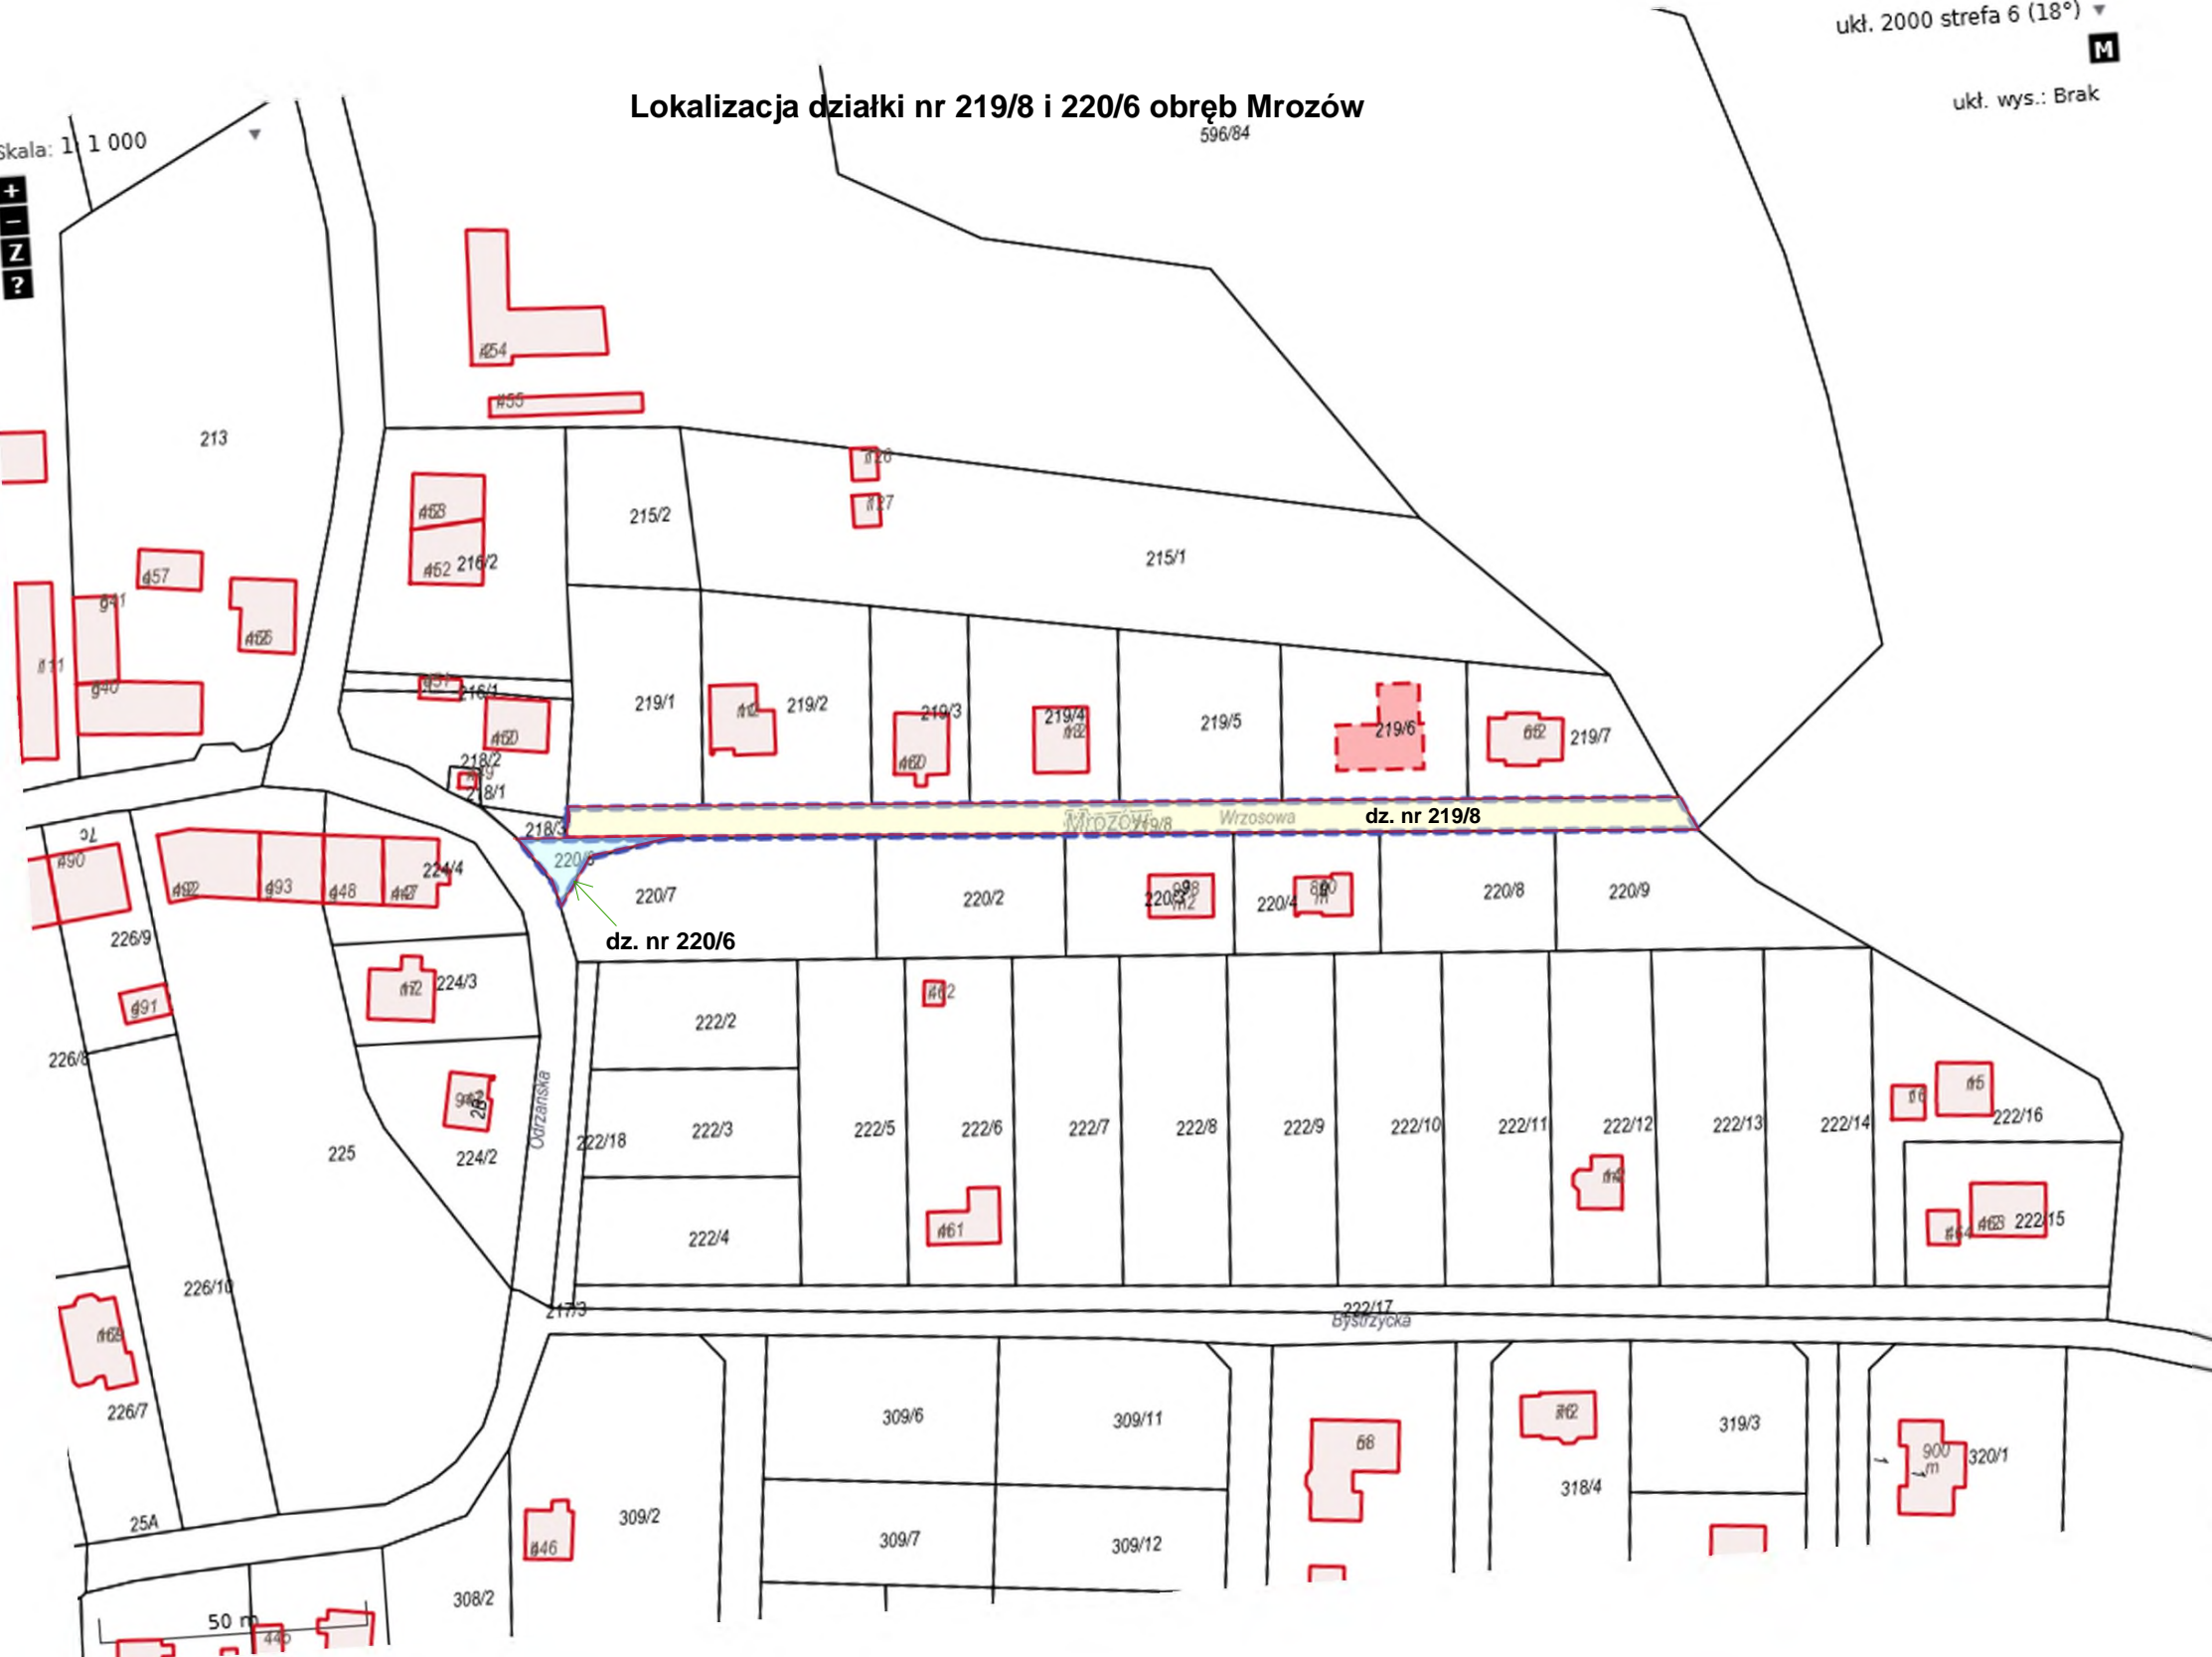

Lokalizacja działki nr 219/8 i 220/6 obręb Mrozów

596/84

Skala: 1 : 1 000

50 m