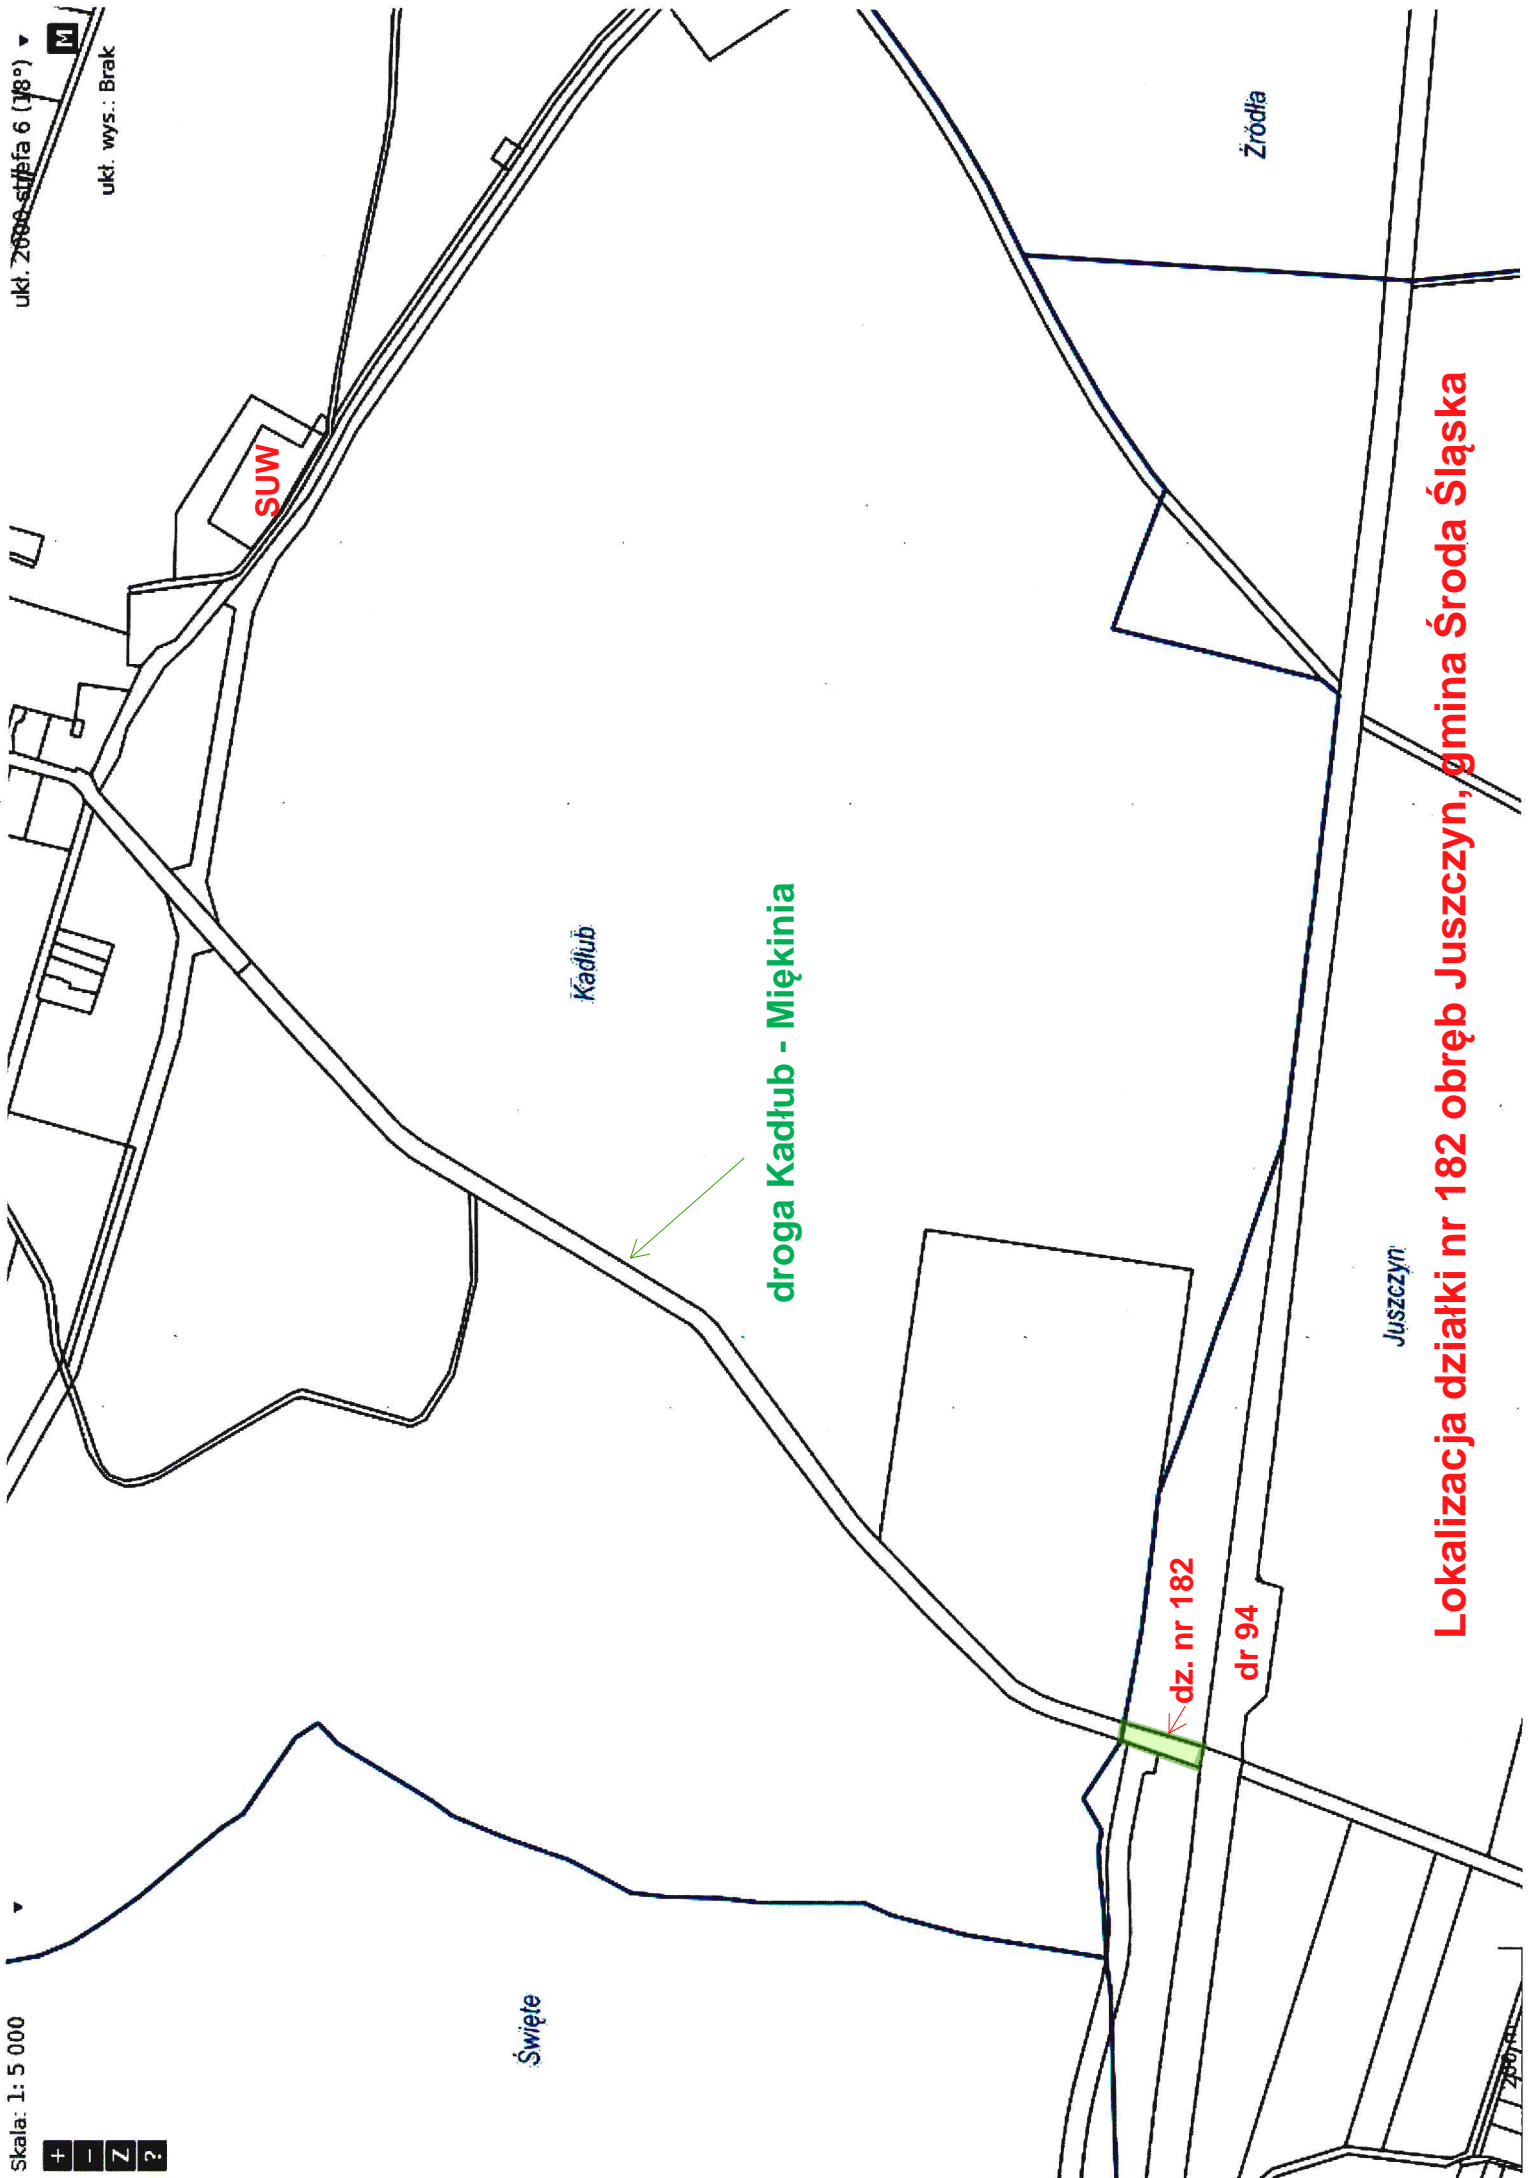

Skala: 1: 5 000

ukł. Z6888-strażnica 6 (118°) ▾

ukł. wys.: Brak

Święte

Kadłub

droga Kadłub - Miękinia

Żródła

Juszczyn

Lokalizacja działki nr 182 obręb Juszczyn, gmina Środa Śląska

dz. nr 182

dr 94