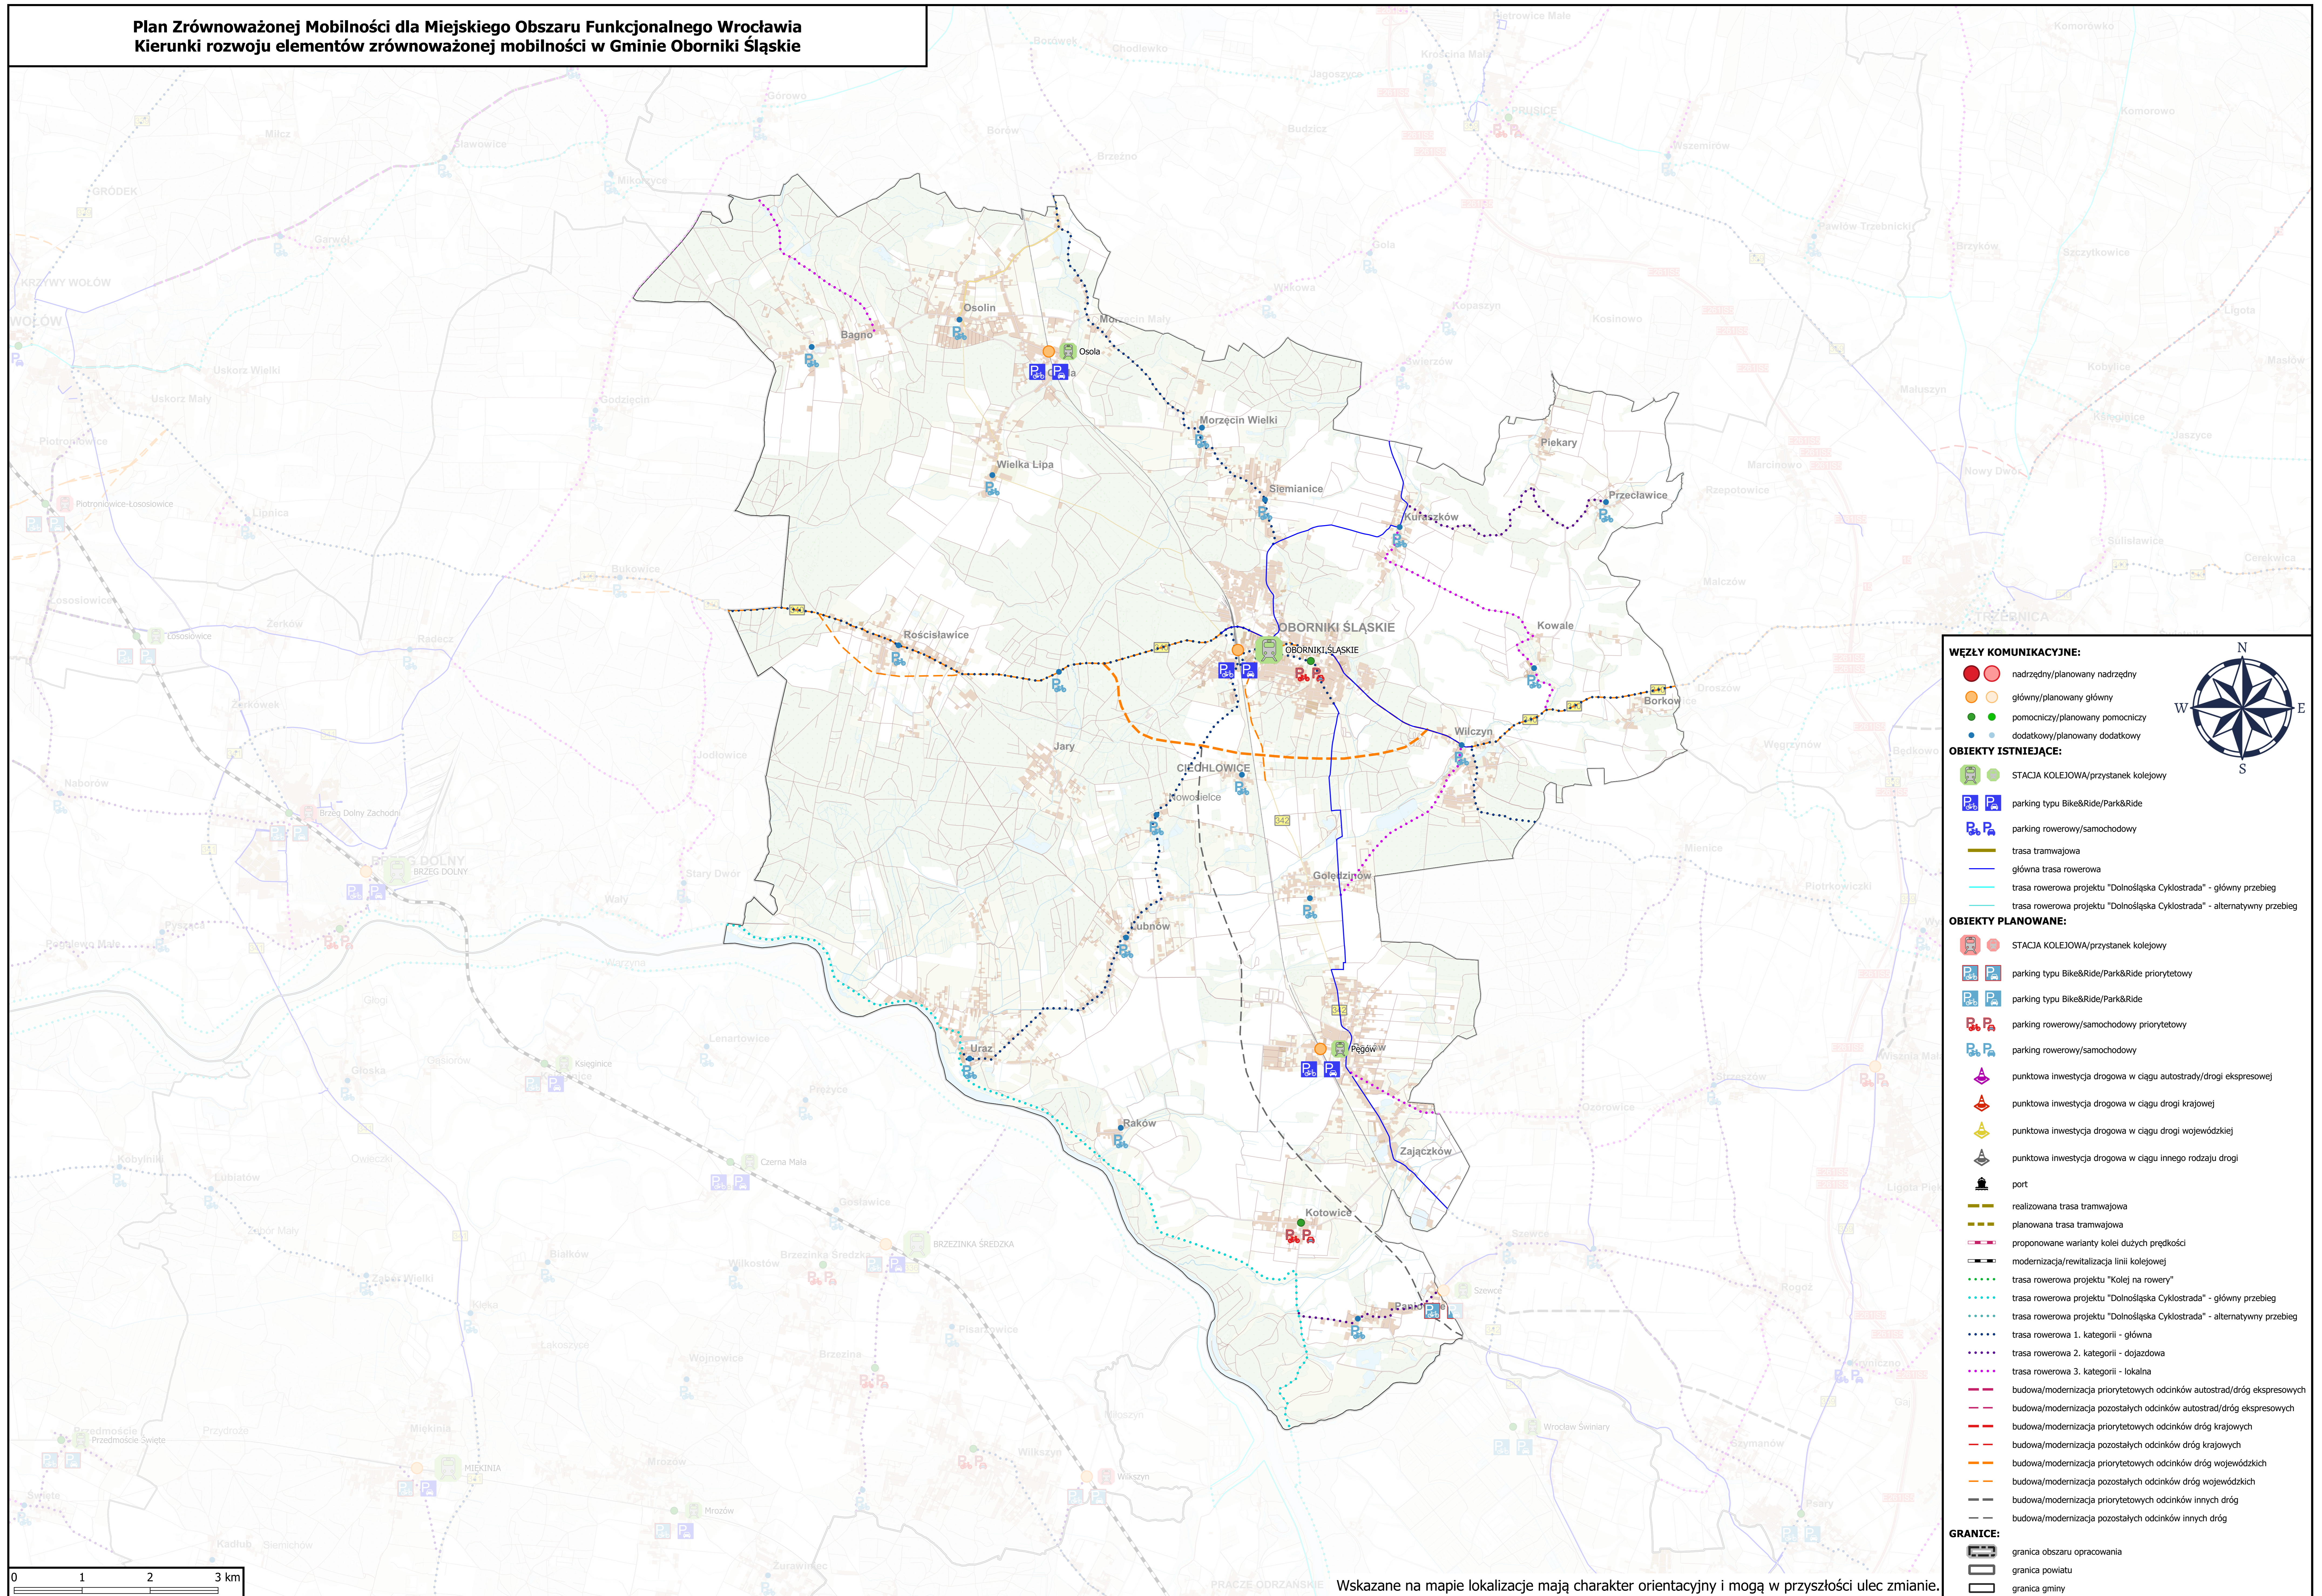

**Plan Zrównoważonej Mobilności dla Miejskiego Obszaru Funkcjonalnego Wrocławia
Kierunki rozwoju elementów zrównoważonej mobilności w Gminie Oborniki Śląskie**

Wskaźniki na mapie lokalizacji mają charakter orientacyjny i mogą w przyszłości ulec zmianie.