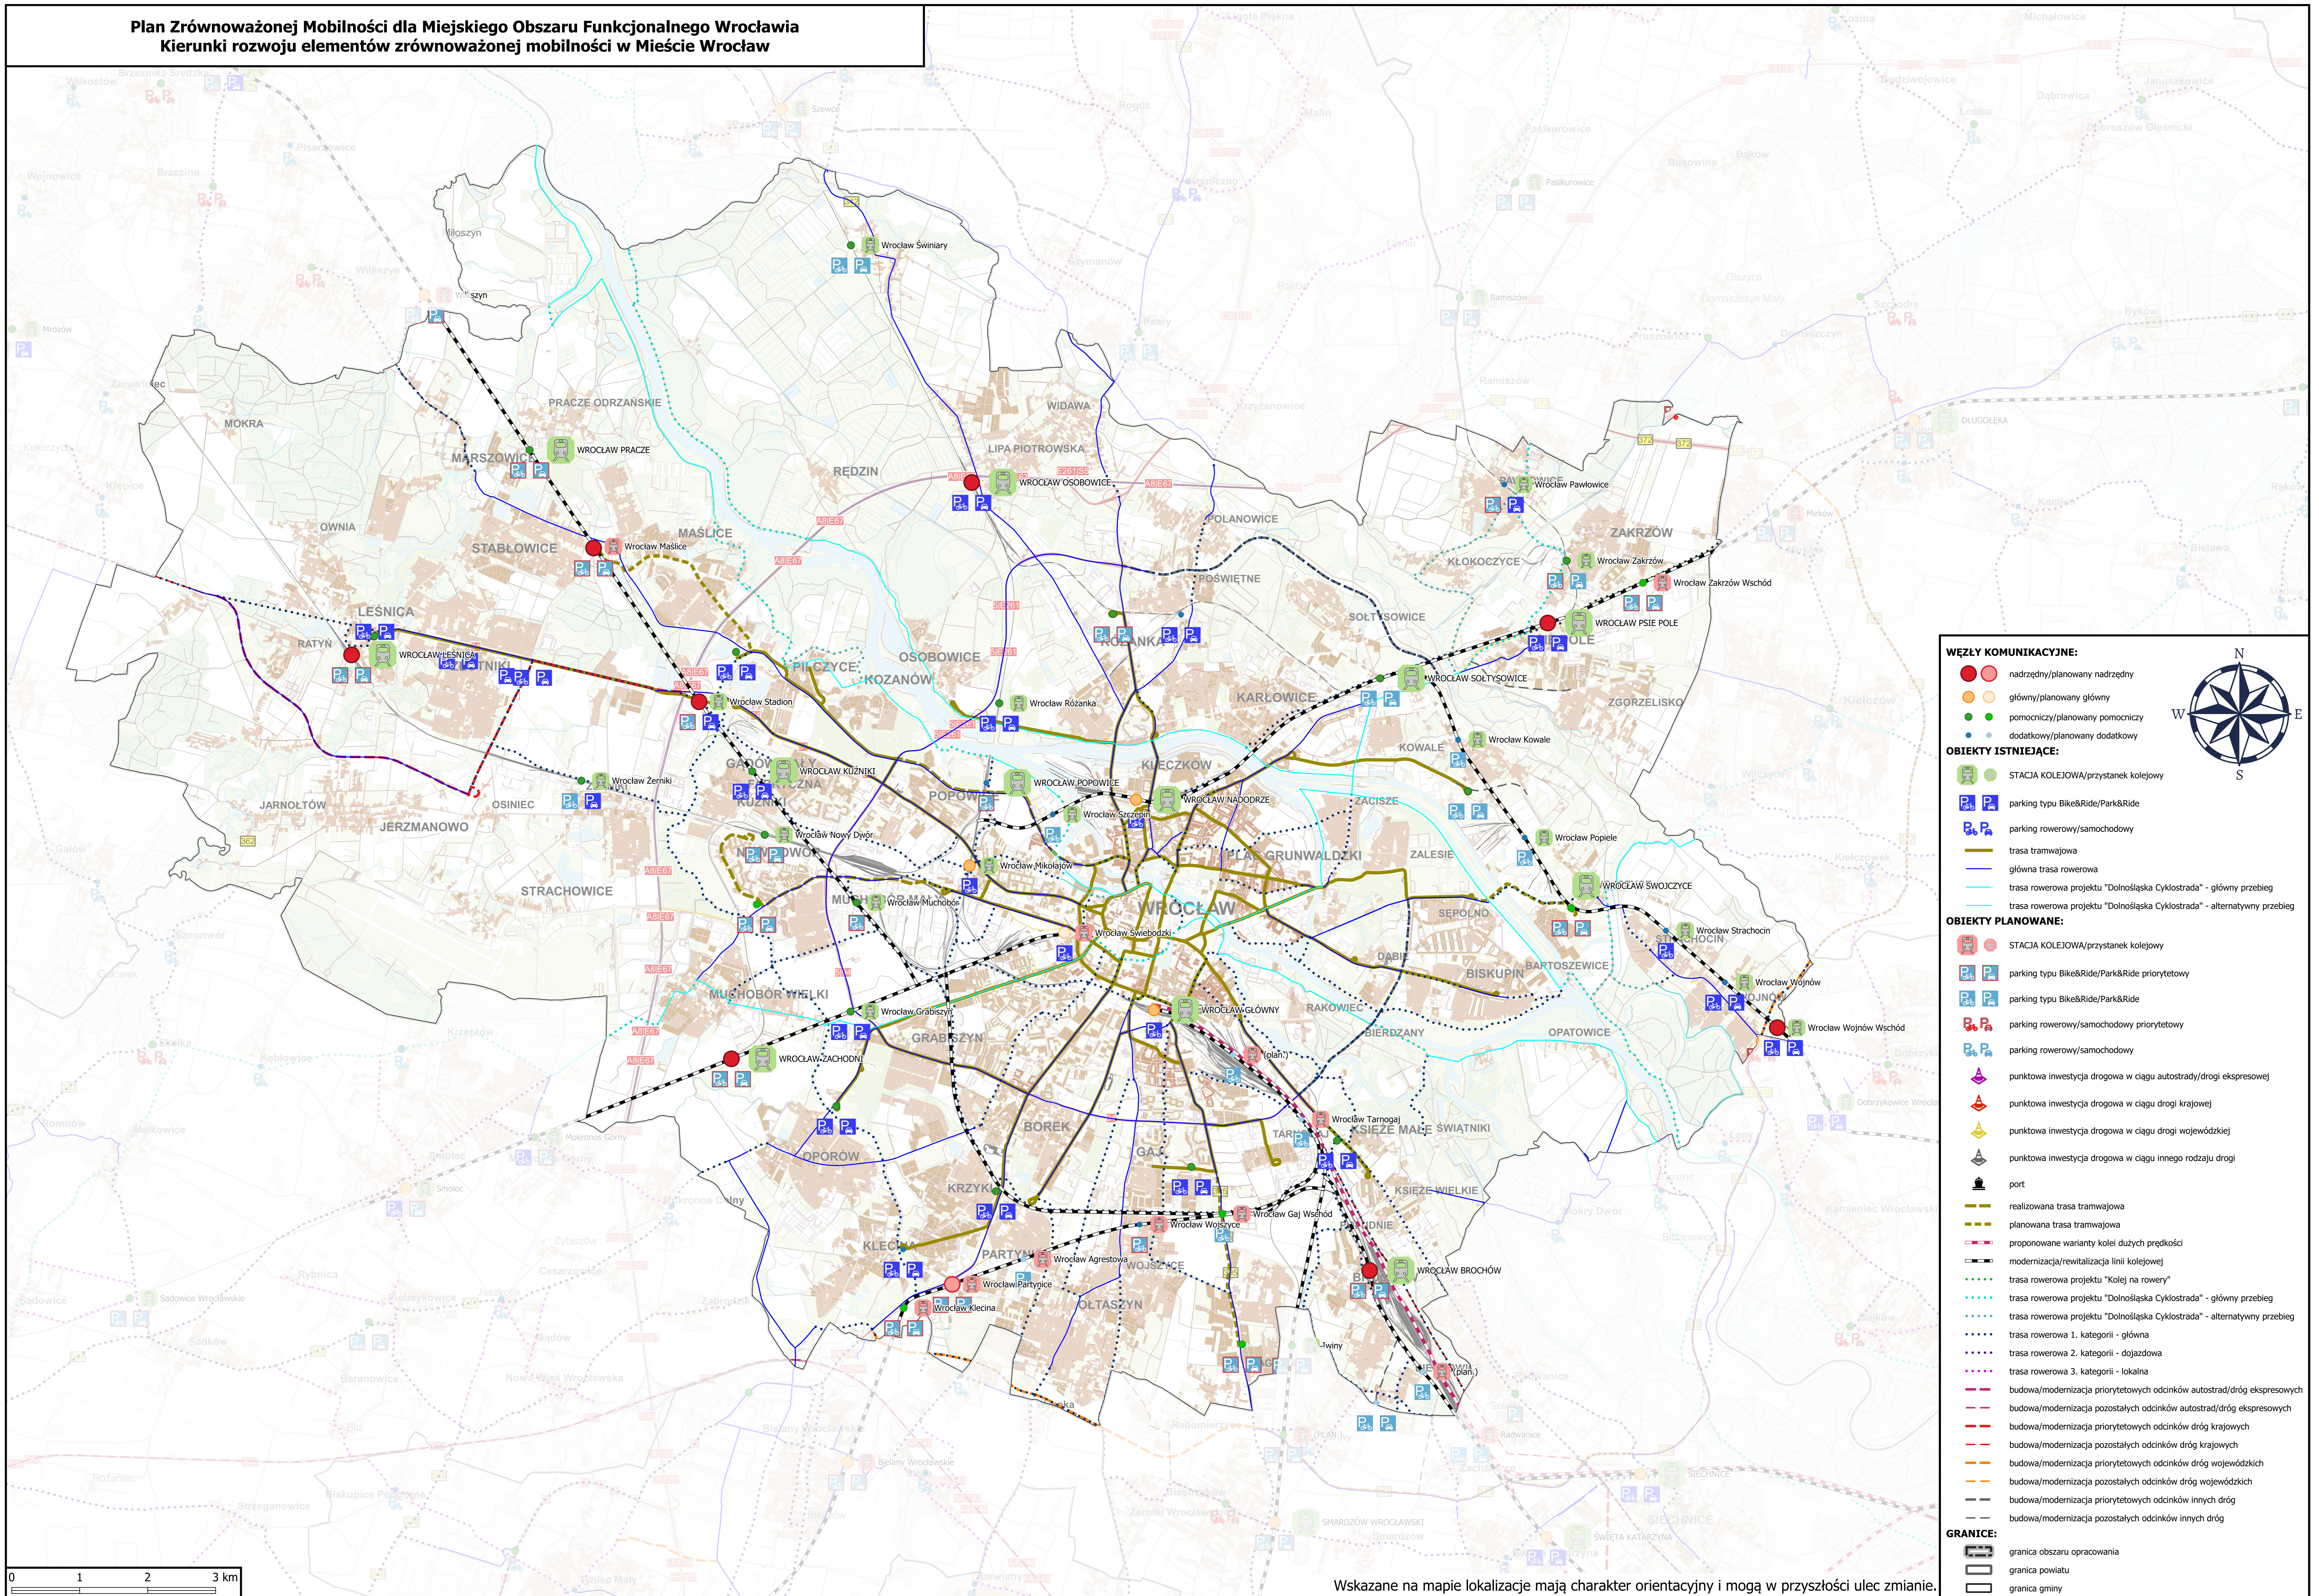

Plan Zrównoważonej Mobilności dla Miejskiego Obszaru Funkcjonalnego Wrocławia
Kierunki rozwoju elementów zrównoważonej mobilności w Mieście Wrocław

Wskazane na mapie lokalizacje mają charakter orientacyjny i mogą w przyszłości ulec zmianie.