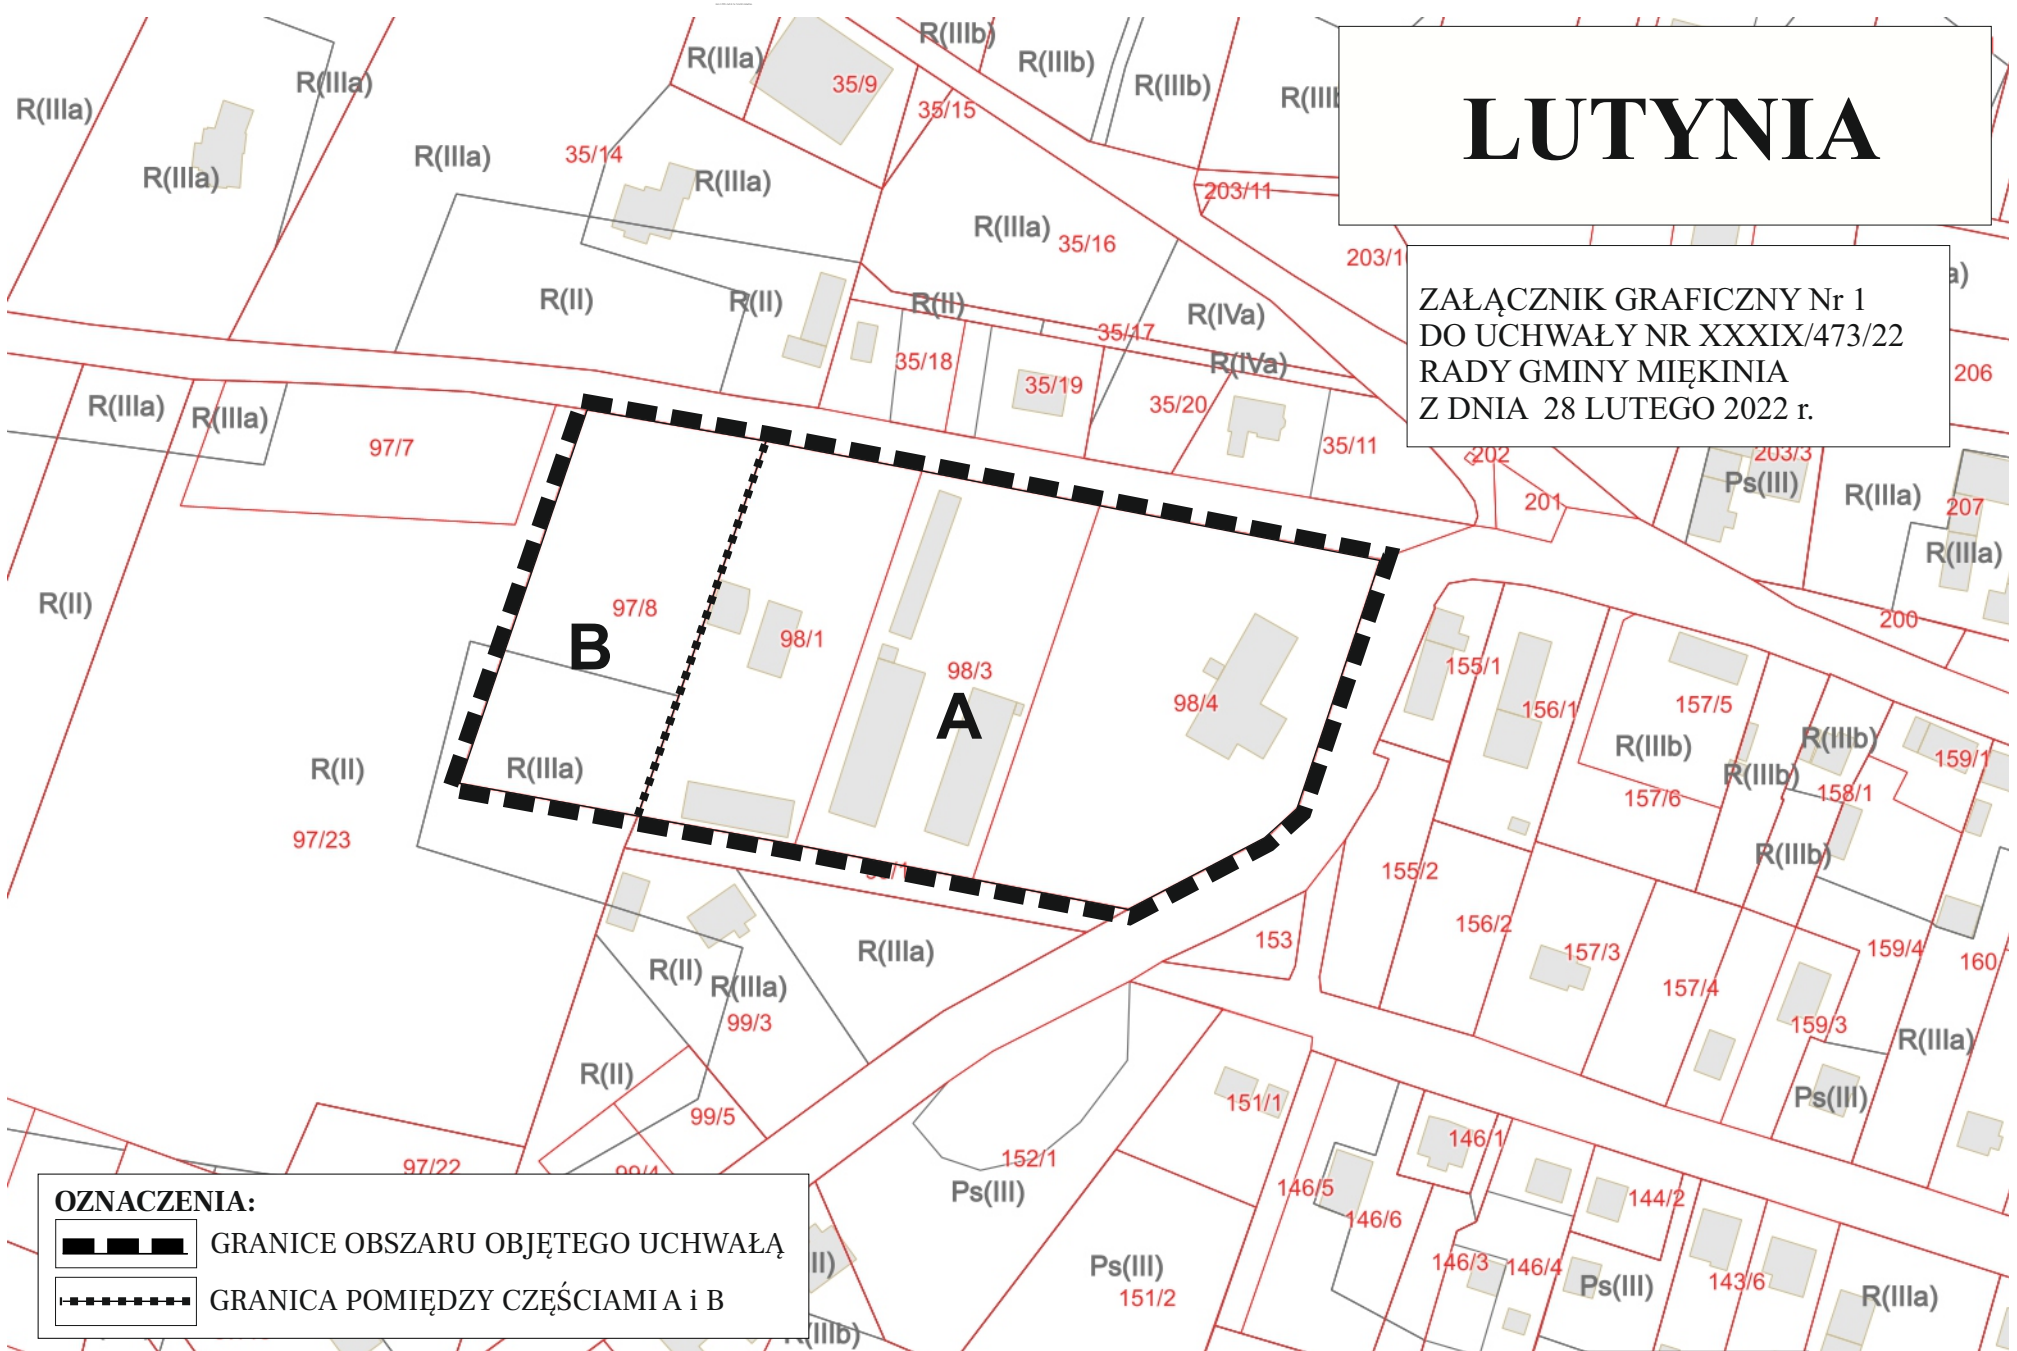

LUTYNIA

ZAŁĄCZNIK GRAFICZNY Nr 1
DO UCHWAŁY NR XXXIX/473/22
RADY GMINY MIEKINIA
Z DNIA 28 LUTEGO 2022 r.

OZNACZENIA:

GRANICE OBSZARU OBJĘTEGO UCHWAŁĄ

GRANICA POMIĘDZY CZĘŚCIAMI A i B

0 20 40 60m