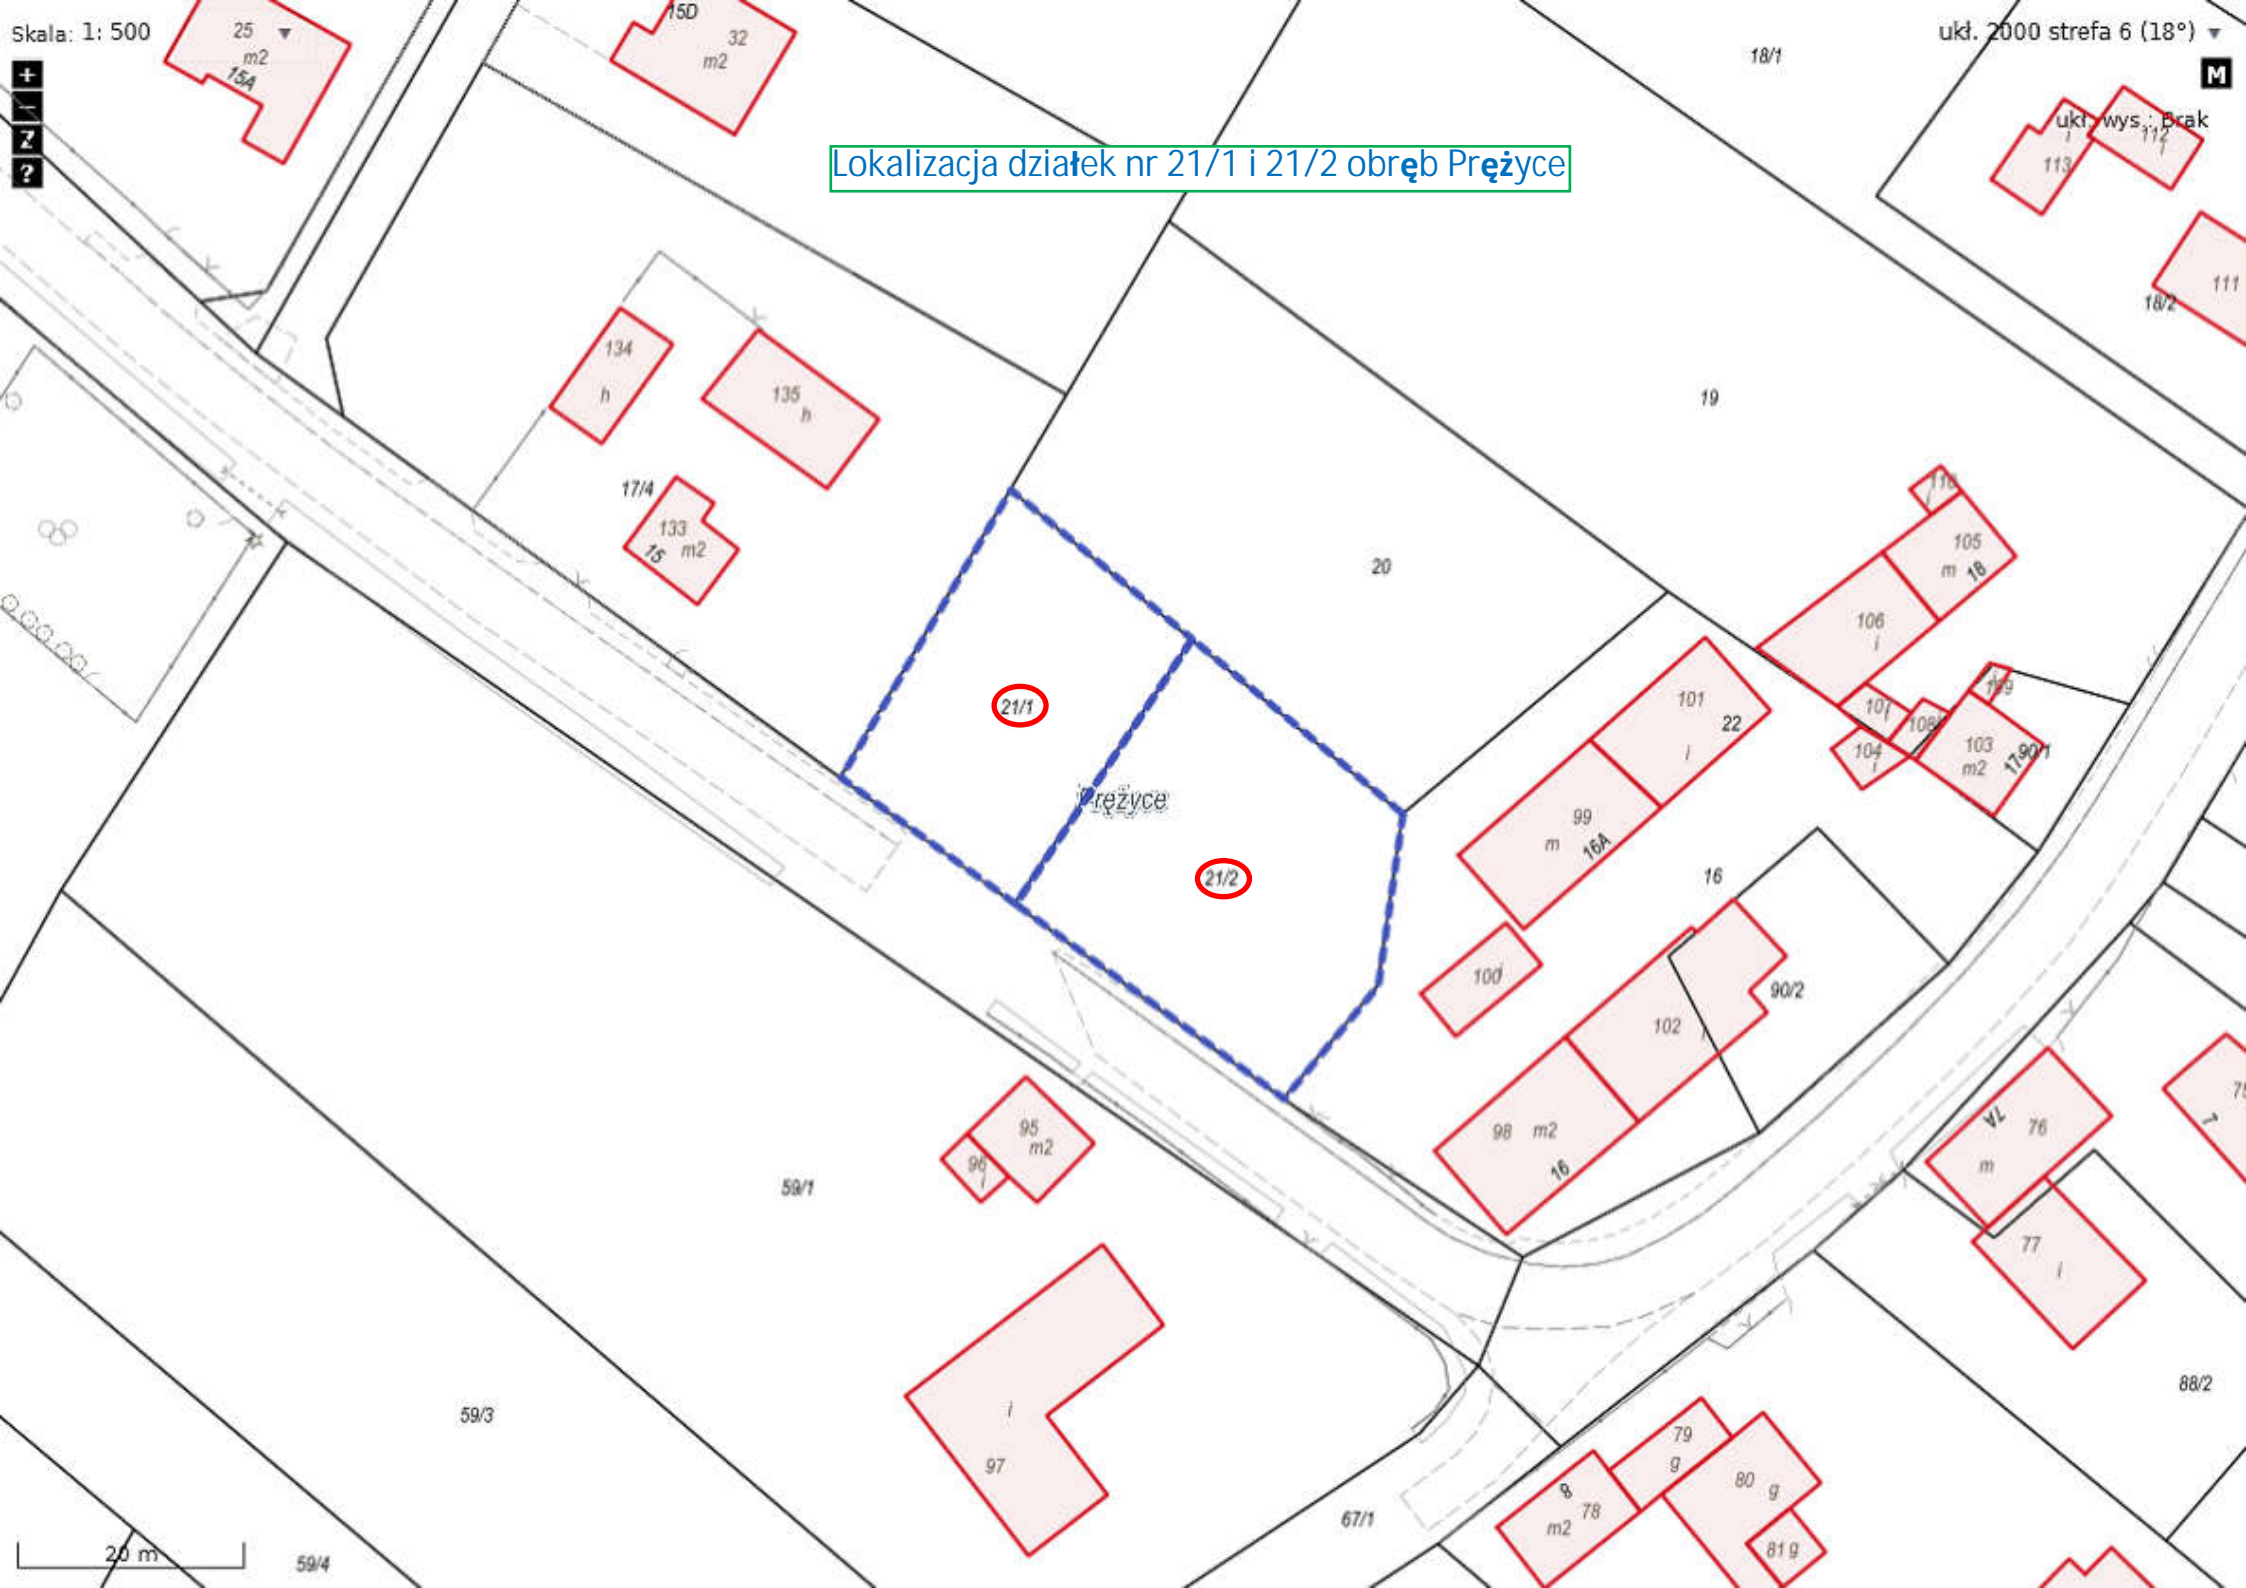

Skala: 1: 500

ukt. 2000 strefa 6 (18°)

Lokalizacja działek nr 21/1 i 21/2 obręb Prężyce

21/1

21/2

Prężyce

20 m

59/4

88/2

67/1

59/1

59/3

18/1

18/2

19

20