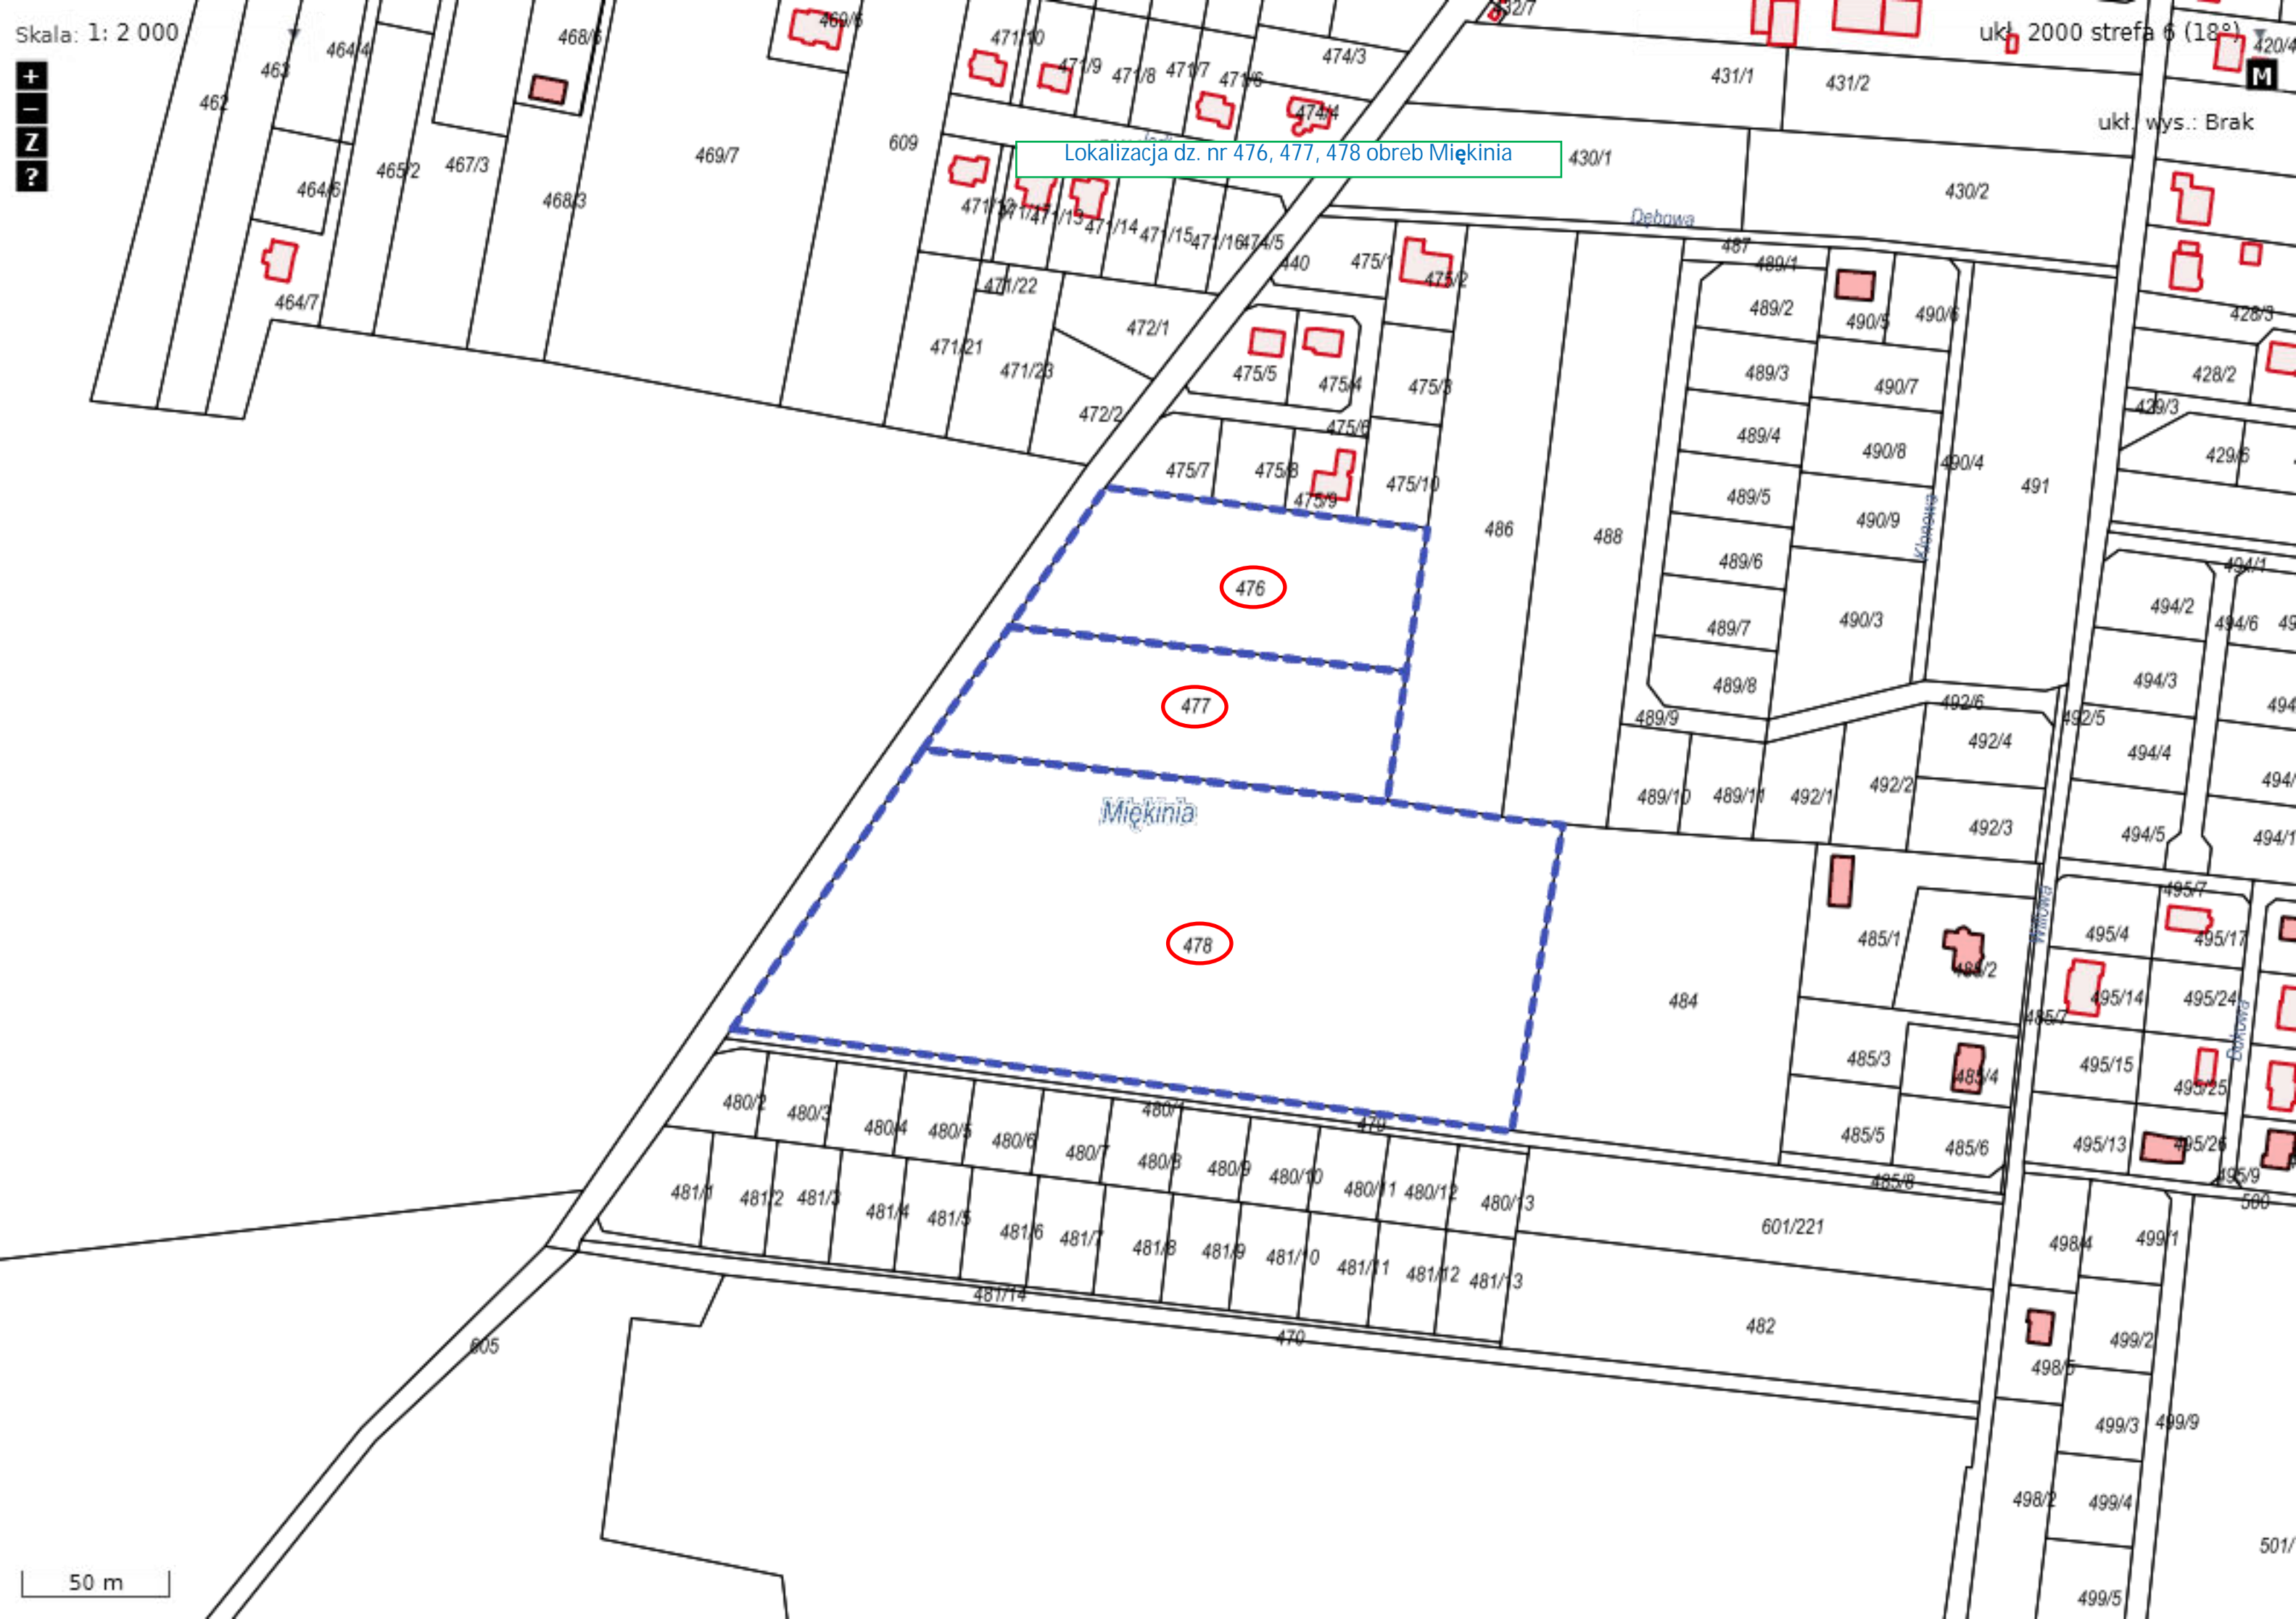

Skala: 1: 2 000

ukt. 2000 strefa 6 (18°)

Lokalizacja dz. nr 476, 477, 478 obreb Miękinia

50 m