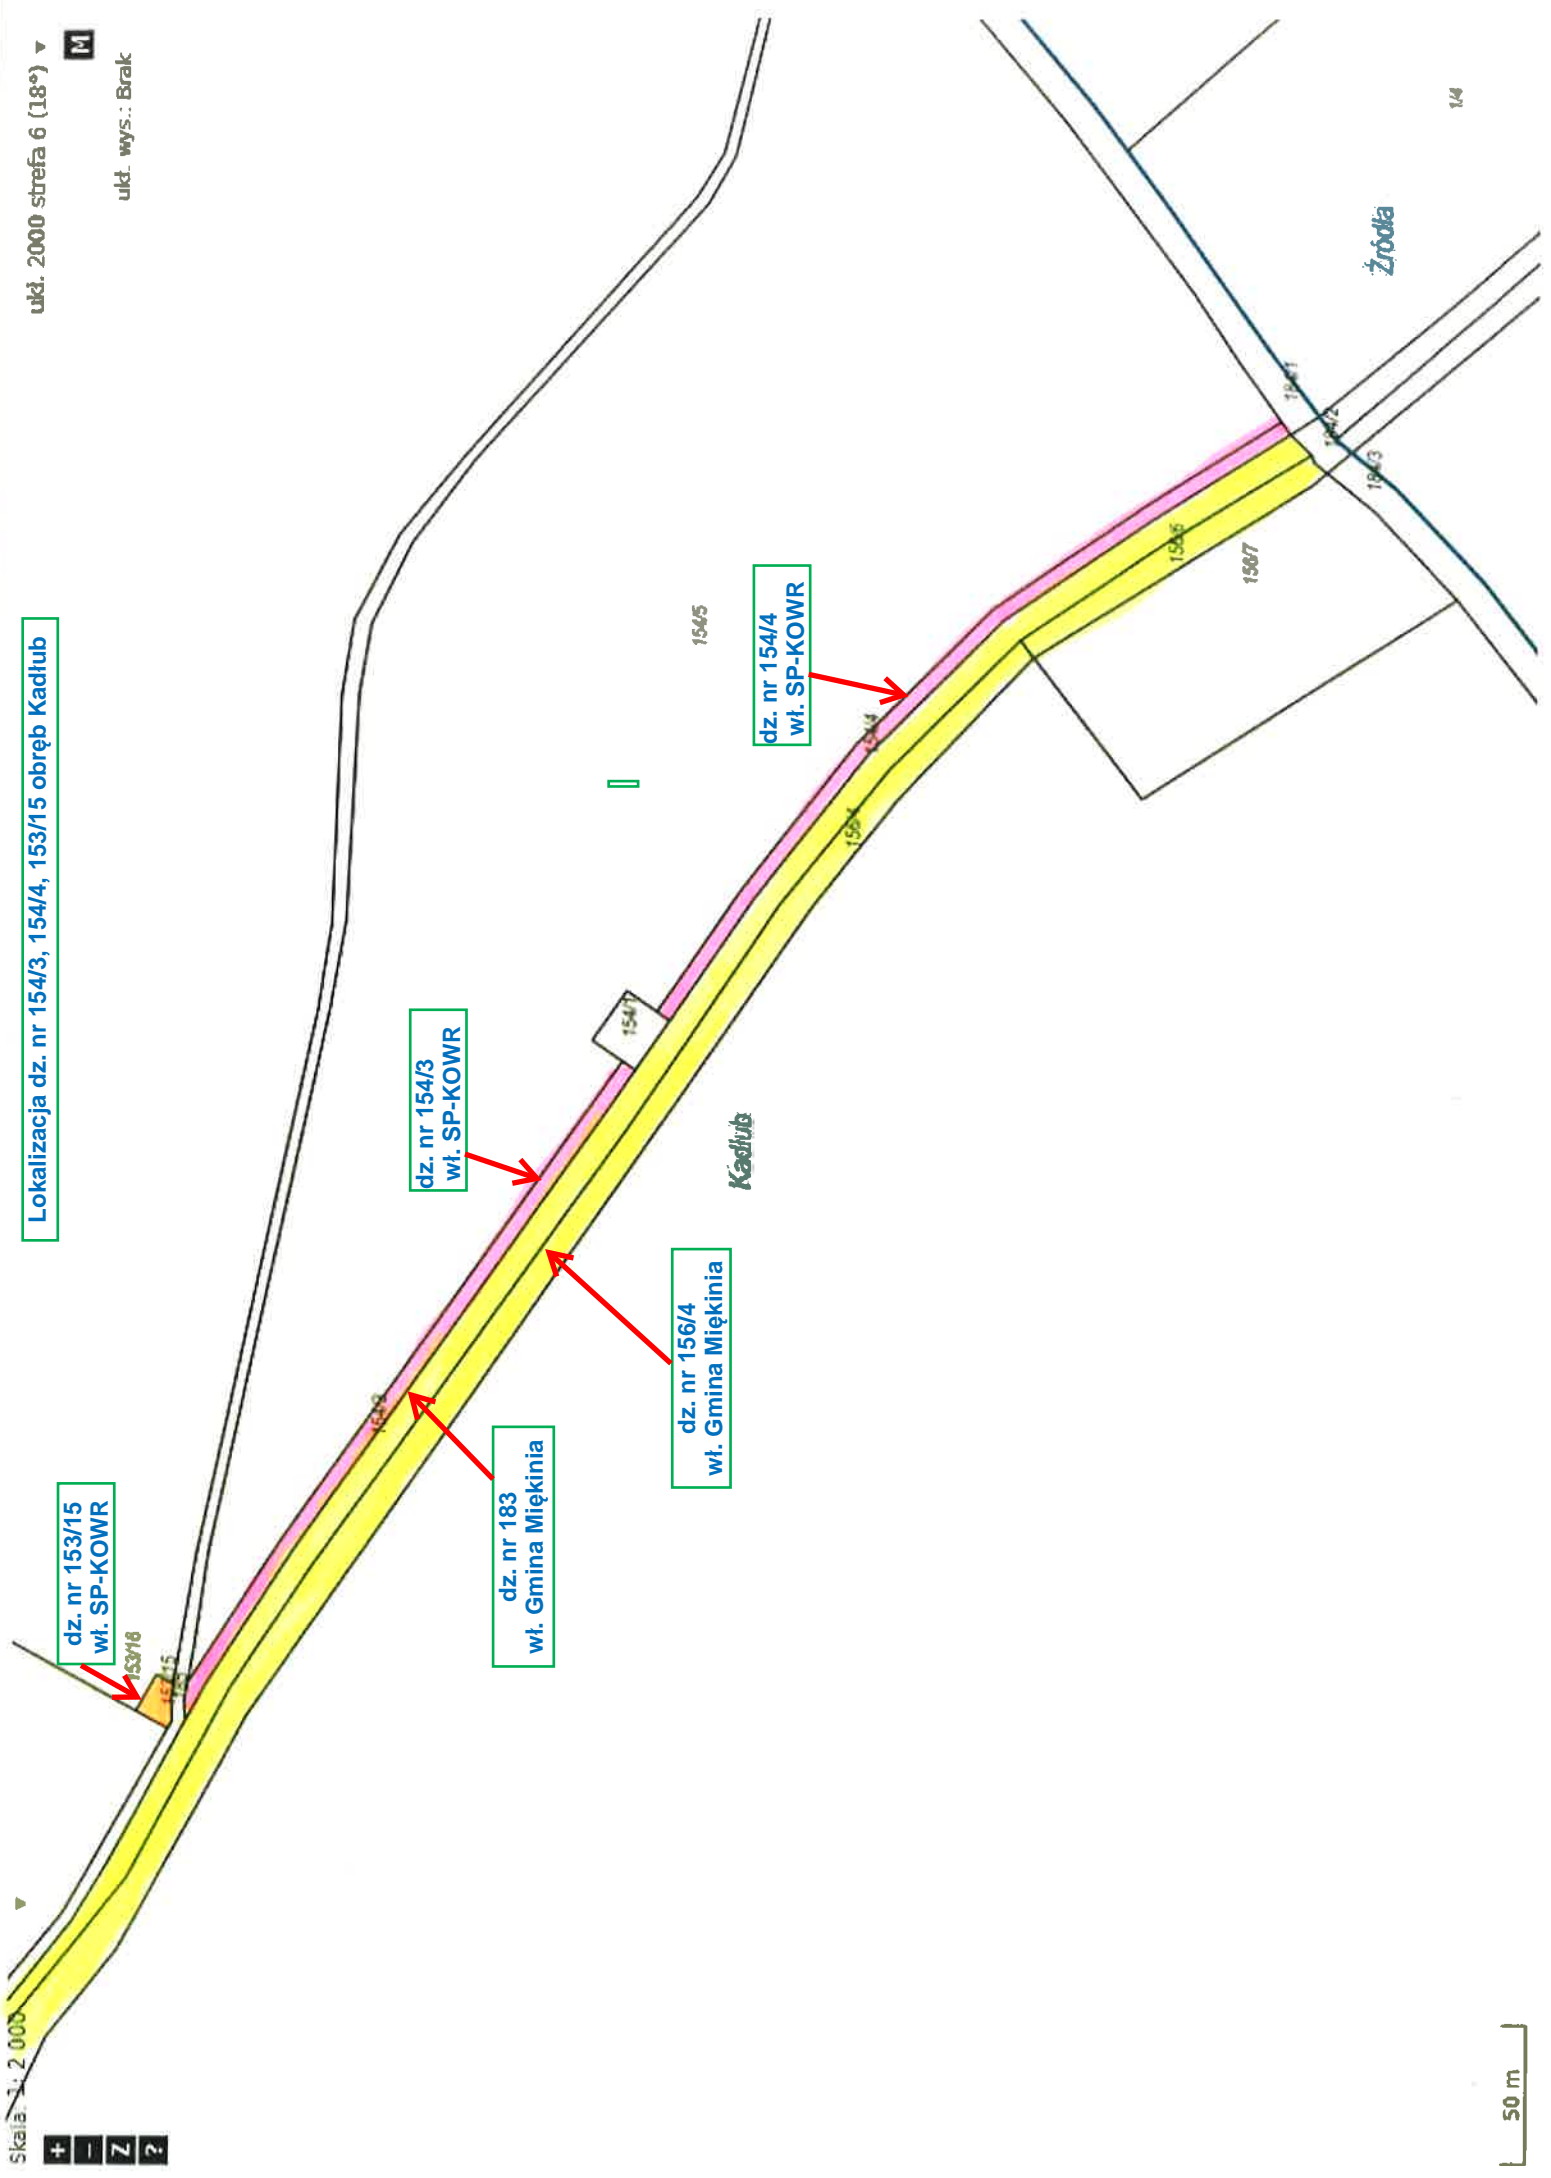

Lokalizacja dz. nr 154/3, 154/4, 153/15 obręb Kadiub

ukł. 2000 strefa 6 (18°)

M

ukł. wys.: Brak

dz. nr 153/15
wł. SP-KOWR

dz. nr 154/3
wł. SP-KOWR

dz. nr 183
wł. Gmina Miękinia

dz. nr 156/4
wł. Gmina Miękinia

dz. nr 154/4
wł. SP-KOWR