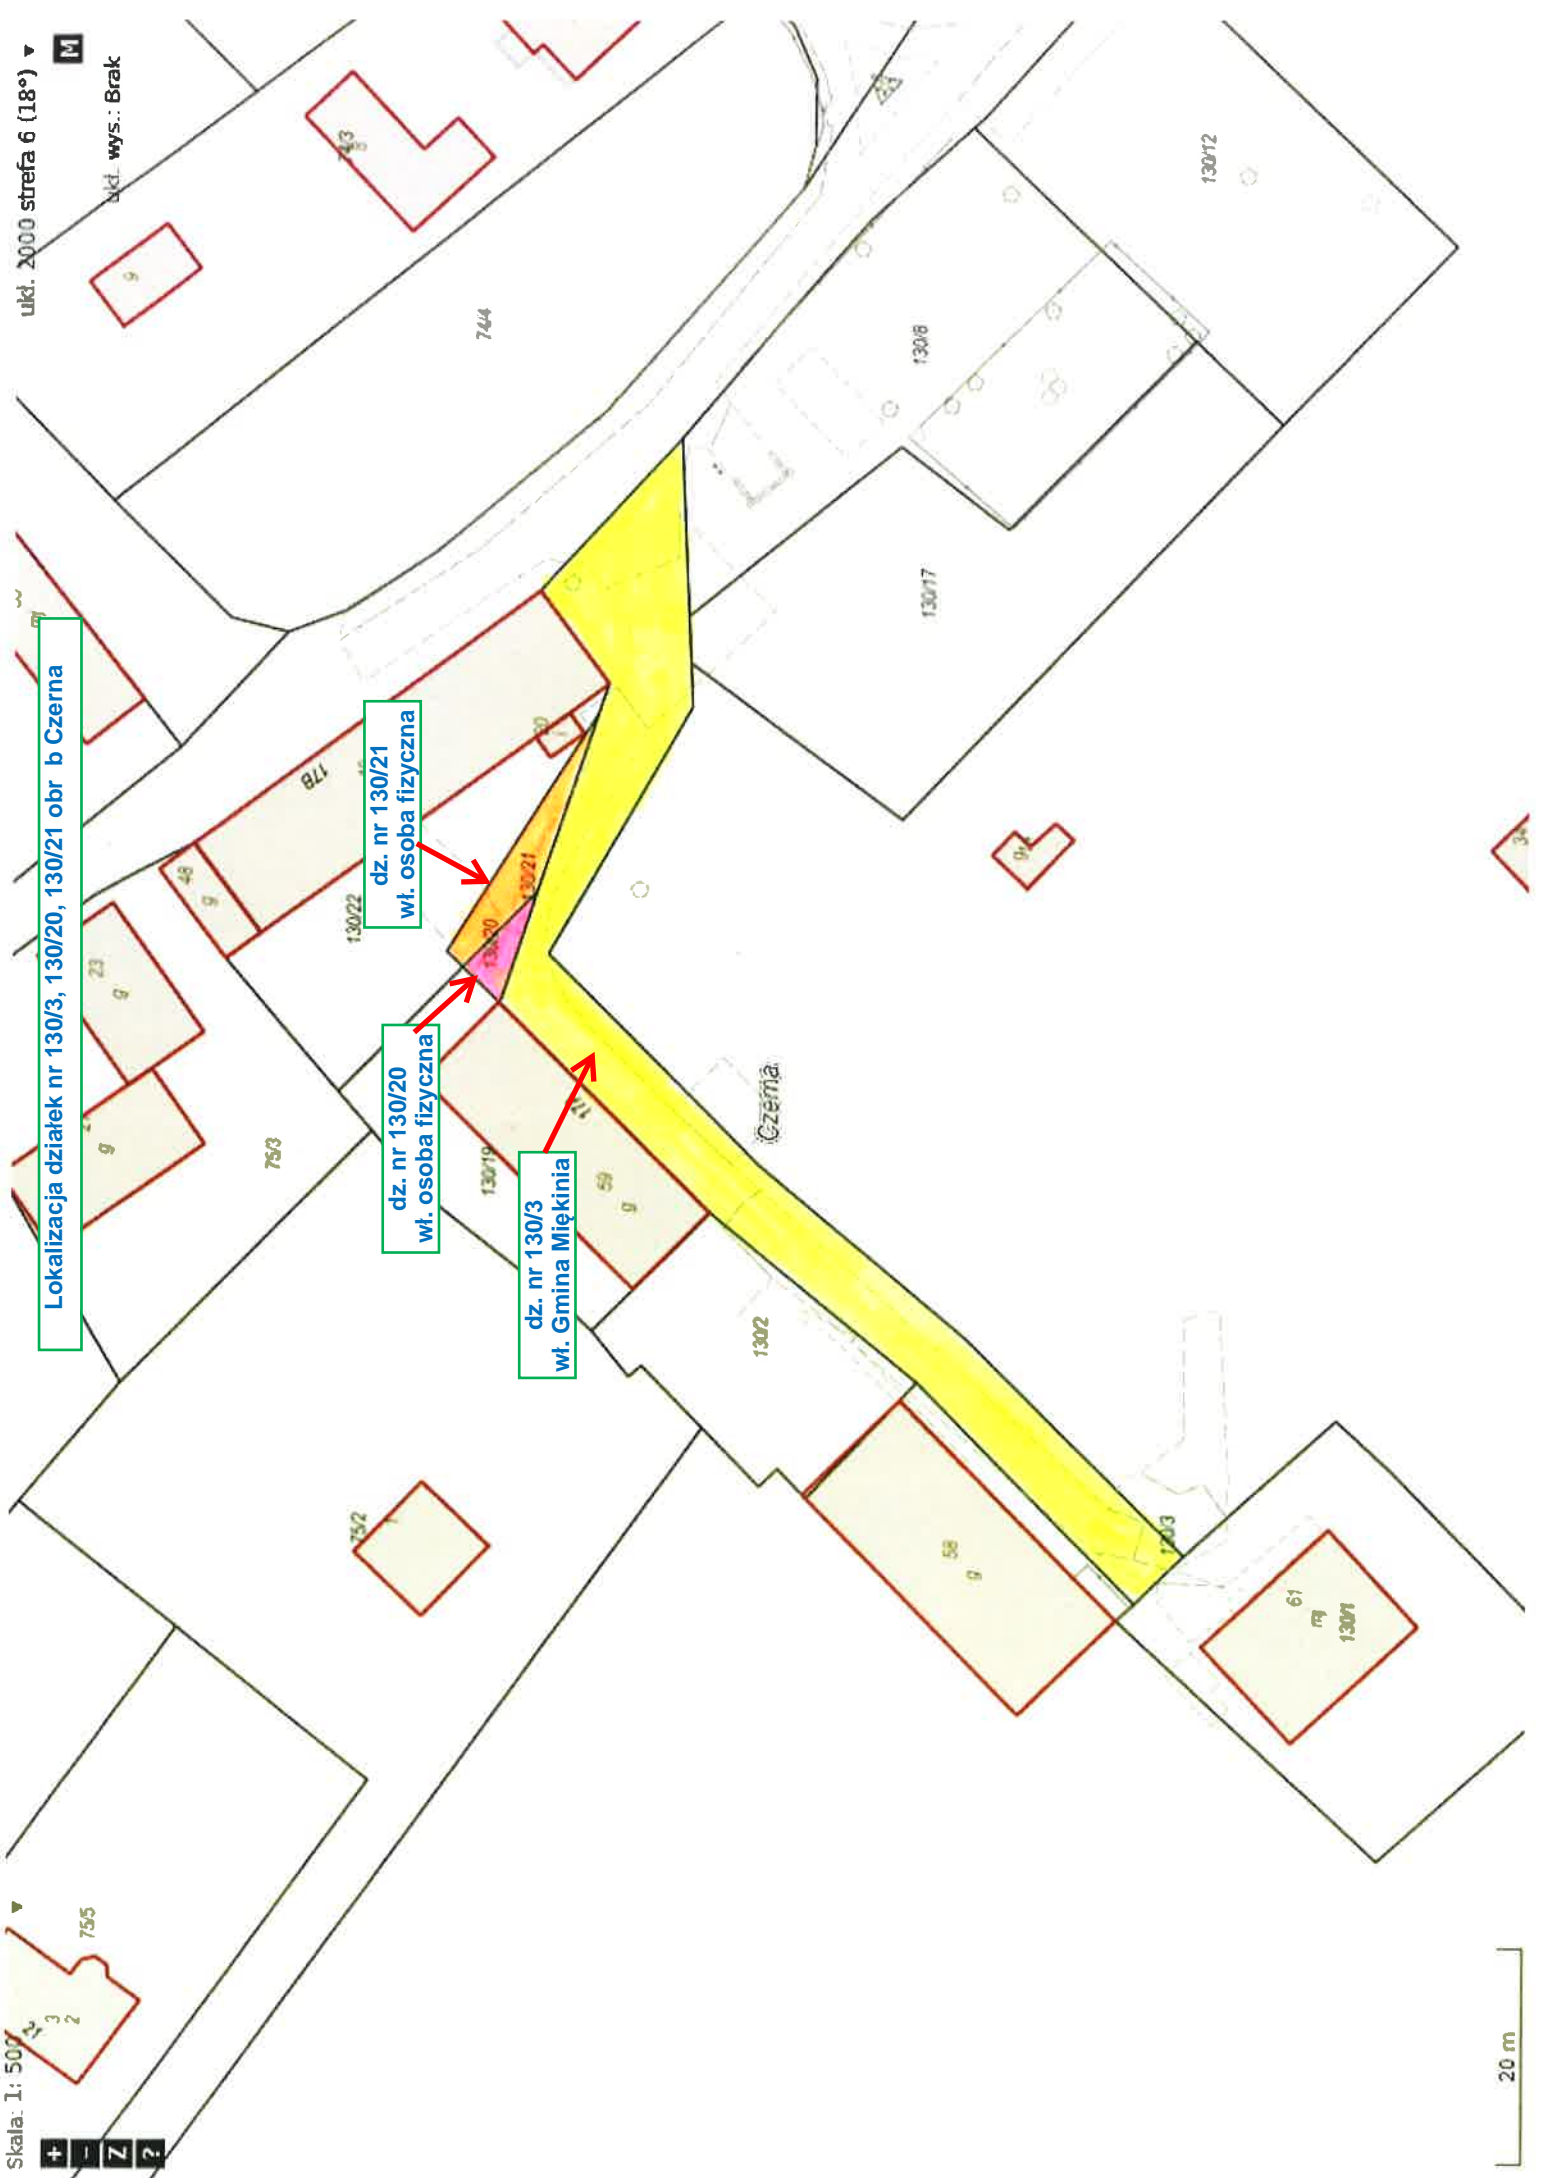

Skala: 1: 500

Lokalizacja działek nr 130/3, 130/20, 130/21 obr b Czerna

ukł. 2000 strefa 6 (18°)

ukł. wys.: Brak

dz. nr 130/21
wł. osoba fizyczna

dz. nr 130/20
wł. osoba fizyczna

dz. nr 130/3
wł. Gmina Miękinia

20 m